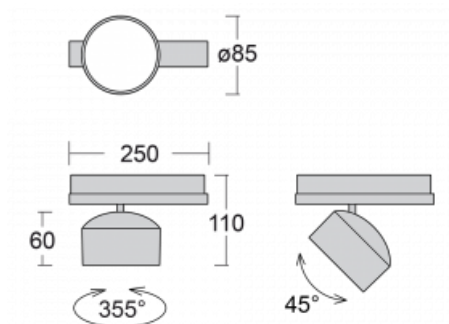

Leuchte

Drob-T

177-600F-10GGE/940, S

Die Form der schwenkbaren dimmbaren Trackleuchte erinnert ein wenig an OldtimerScheinwerfer. Sie enthält leuchtstarke LEDs mit einer Farbwiedergabe von $R_a > 80$ oder $R_a > 90$, einen transparenten Plexiglas- oder satinierten Diffusor. Die Leuchten verwenden Adapter für 3ph-Schienen Global Track. Aufgrund ihres minimalistischen Designs haben sie geringere Lichtströme, und eignen sich daher besser für kleinere Geschäfte mit niedrigeren Decken, wie Drogerien oder Apotheken. Sie können aber auch in Bars oder weniger formellen Empfangsbereichen zum Einsatz kommen.

Technische Zeichnung

Typ der Montage	Schienenleuchten
Typ der Ausstrahlung	Direkte
Form der Leuchte	Rundleuchte
Farbe der Leuchte	Silber
Material	Aluminium
Lebensdauer	L80/B20 50 000 Stunden
Garantie	5 years
Beschreibung der Leuchte	Schienenleuchte
Abmessungen	ø 85 mm × 110 mm
Gewicht	0.45 kg
Lichtquelle	LED MODUL
Art der Optik	Reflektor
Lichtstrom*	2000 lm
Farbtemperatur	4000 K Kalt weiss
Leuchtwirkungsgrad	120 lm/W
Farbwiedergabeindex	90
Abstrahlwinkel	32°
UGR max. X=4H Y=8H, $\varrho=70,50,20$	16.9