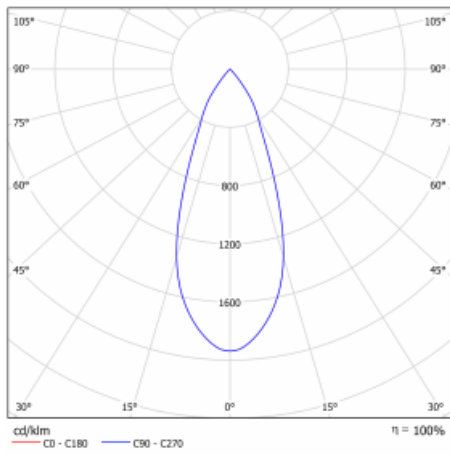

Kurve

Leistungsaufnahme* 16.7 W

Anschluss der Leuchte ON/OFF

Elektrische Spannung 220-240V

Frequenz 50/60Hz

☐ CE IP 20

*±10 %