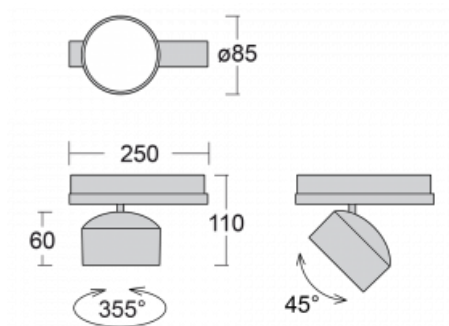

Leuchte

Drob-T

177-600F-10GGE/940, B

Die Form der schwenkbaren dimmbaren Trackleuchte erinnert ein wenig an OldtimerScheinwerfer. Sie enthält leuchtstarke LEDs mit einer Farbwiedergabe von $R_a > 80$ oder $R_a > 90$, einen transparenten Plexiglas- oder satinierten Diffusor. Die Leuchten verwenden Adapter für 3ph-Schienen Global Track. Aufgrund ihres minimalistischen Designs haben sie geringere Lichtströme, und eignen sich daher besser für kleinere Geschäfte mit niedrigeren Decken, wie Drogerien oder Apotheken. Sie können aber auch in Bars oder weniger formellen Empfangsbereichen zum Einsatz kommen.

Technische Zeichnung

Typ der Montage	Schienenleuchten
Typ der Ausstrahlung	Direkte
Form der Leuchte	Rundleuchte
Farbe der Leuchte	Schwarz
Material	Aluminium
Lebensdauer	L80/B20 50 000 Stunden
Garantie	5 years
Beschreibung der Leuchte	Schienenleuchte
Abmessungen	$\varnothing 85 \text{ mm} \times 110 \text{ mm}$
Gewicht	0.45 kg
Lichtquelle	LED MODUL
Art der Optik	Reflektor
Lichtstrom*	2000 lm
Farbtemperatur	4000 K Kalt weiss
Leuchtwirkungsgrad	120 lm/W
MacAdam Lichtquelle	3
Farbwiedergabeindex	90
Abstrahlwinkel	32°
UGR max. X=4H Y=8H, $\varrho=70,50,20$	16.9