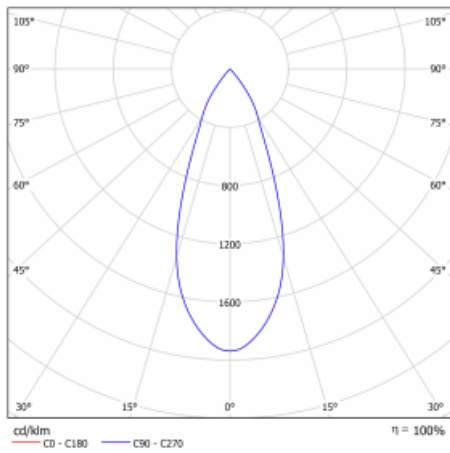

Kurve

Leistungsaufnahme* 16.7 W

Anschluss der Leuchte ON/OFF

Elektrische Spannung 220-240V

Frequenz 50/60Hz

☐ CE IP 20

*±10 %