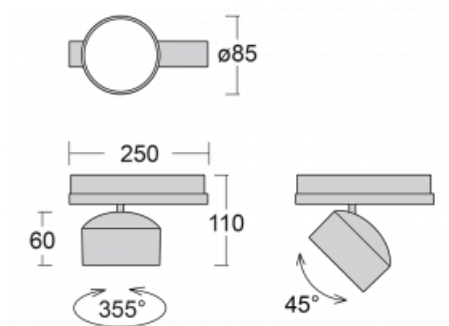

# Drob-T

177-600F-10GGE/930, S

Die Form der schwenkbaren dimmbaren Trackleuchte erinnert ein wenig an OldtimerScheinwerfer. Sie enthält leuchtstarke LEDs mit einer Farbwiedergabe von  $R_a > 80$  oder  $R_a > 90$ , einen transparenten Plexiglas- oder satinierten Diffusor. Die Leuchten verwenden Adapter für 3ph-Schienen Global Track. Aufgrund ihres minimalistischen Designs haben sie geringere Lichtströme, und eignen sich daher besser für kleinere Geschäfte mit niedrigeren Decken, wie Drogerien oder Apotheken. Sie können aber auch in Bars oder weniger formellen Empfangsbereichen zum Einsatz kommen.

**Technische Zeichnung**

Typ der Montage	Schienenleuchten
Typ der Ausstrahlung	Direkte
Form der Leuchte	Rundleuchte
Farbe der Leuchte	Silber
Material	Aluminium
Lebensdauer	L80/B20 50 000 Stunden
Garantie	5 years
Beschreibung der Leuchte	Schienenleuchte
Abmessungen	ø 85 mm × 110 mm
Gewicht	0.45 kg
Lichtquelle	LED MODUL
Art der Optik	Reflektor
Lichtstrom*	1900 lm
Farbtemperatur	3000 K Warm weiss
Leuchtwirkungsgrad	114 lm/W
Farbwiedergabeindex	90
Abstrahlwinkel	32°
UGR max. X=4H Y=8H, $\rho=70,50,20$	16.8