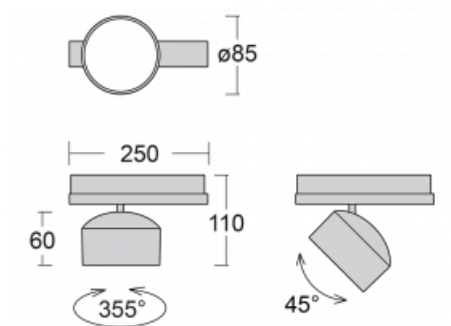

# Drob

177-600F-10GGE/840, W

Die Form der schwenkbaren dimmbaren Trackleuchte erinnert ein wenig an OldtimerScheinwerfer. Sie enthält leuchtstarke LEDs mit einer Farbwiedergabe von  $R_a > 80$  oder  $R_a > 90$ , einen transparenten Plexiglas- oder satinierten Diffusor. Die Leuchten verwenden Adapter für 3ph-Schienen Global Track. Aufgrund ihres minimalistischen Designs haben sie geringere Lichtströme, und eignen sich daher besser für kleinere Geschäfte mit niedrigeren Decken, wie Drogerien oder Apotheken. Sie können aber auch in Bars oder weniger formellen Empfangsbereichen zum Einsatz kommen.

## Technische Zeichnung

Typ der Montage	Schienenleuchten
Typ der Ausstrahlung	Direkte
Form der Leuchte	Rundleuchte
Farbe der Leuchte	Weiss
Material	Aluminium
Lebensdauer	L80/B20 50 000 Stunden
Garantie	60 Monate
Beschreibung der Leuchte	Schienenleuchte
Abmessungen	ø 85 mm × 110 mm
Gewicht	0.45 kg
Lichtquelle	LED MODUL
Art der Optik	Reflektor
Lichtstrom	2300 lm ± 10 %
Farbtemperatur	4000 K Kalt weiss
Leuchtwirkungsgrad	138 lm/W
MacAdam Lichtquelle	3
Farbwiedergabeindex	80
Abstrahlwinkel	32°
UGR max. X=4H Y=8H, $\rho=70,50,20$	17.4