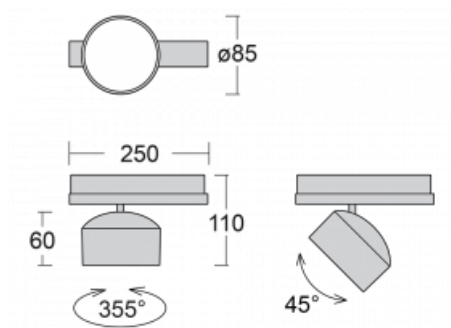

Leuchte

Drob-T

177-600F-10GGE/840, S

Die Form der schwenkbaren dimmbaren Trackleuchte erinnert ein wenig an OldtimerScheinwerfer. Sie enthält leuchtstarke LEDs mit einer Farbwiedergabe von $R_a > 80$ oder $R_a > 90$, einen transparenten Plexiglas- oder satinierten Diffusor. Die Leuchten verwenden Adapter für 3ph-Schienen Global Track. Aufgrund ihres minimalistischen Designs haben sie geringere Lichtströme, und eignen sich daher besser für kleinere Geschäfte mit niedrigeren Decken, wie Drogerien oder Apotheken. Sie können aber auch in Bars oder weniger formellen Empfangsbereichen zum Einsatz kommen.

Technische Zeichnung

Typ der Montage	Schienenleuchten
Typ der Ausstrahlung	Direkte
Form der Leuchte	Rundleuchte
Farbe der Leuchte	Silber
Material	Aluminium
Lebensdauer	L80/B20 50 000 Stunden
Garantie	5 years
Beschreibung der Leuchte	Schienenleuchte
Abmessungen	ø 85 mm × 110 mm
Gewicht	0.45 kg
Lichtquelle	LED MODUL
Art der Optik	Reflektor
Lichtstrom*	2300 lm
Farbtemperatur	4000 K Kalt weiss
Leuchtwirkungsgrad	138 lm/W
Farbwiedergabeindex	80
Abstrahlwinkel	32°
UGR max. X=4H Y=8H, $\varrho=70,50,20$	17.4