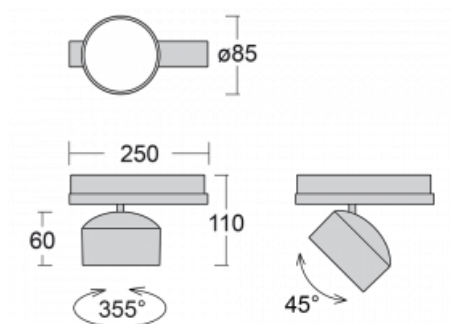

Leuchte

Drob-T

177-600F-10GGE/840, S

Die Form der schwenkbaren dimmbaren Trackleuchte erinnert ein wenig an OldtimerScheinwerfer. Sie enthält leuchtstarke LEDs mit einer Farbwiedergabe von $R_a > 80$ oder $R_a > 90$, einen transparenten Plexiglas- oder satinierten Diffusor. Die Leuchten verwenden Adapter für 3ph-Schienen Global Track. Aufgrund ihres minimalistischen Designs haben sie geringere Lichtströme, und eignen sich daher besser für kleinere Geschäfte mit niedrigeren Decken, wie Drogerien oder Apotheken. Sie können aber auch in Bars oder weniger formellen Empfangsbereichen zum Einsatz kommen.

Technische Zeichnung

Typ der Montage	Schienenleuchten
Typ der Ausstrahlung	Direkte
Form der Leuchte	Rundleuchte
Farbe der Leuchte	Silber
Material	Aluminium
Lebensdauer	L80/B20 50 000 Stunden
Garantie	60 Monate
Beschreibung der Leuchte	Schienenleuchte
Abmessungen	ø 85 mm × 110 mm
Gewicht	0.45 kg
Lichtquelle	LED MODUL
Art der Optik	Reflektor
Lichtstrom	2300 lm ± 10 %
Farbtemperatur	4000 K Kalt weiss
Leuchtwirkungsgrad	138 lm/W
Farbwiedergabeindex	80
Abstrahlwinkel	32°
UGR max. X=4H Y=8H, ρ=70,50,20	17.4
Leistungsaufnahme	16.7 W ± 10 %
Anschluss der Leuchte	EVG nicht dimmbar
Elektrische Spannung	220-240V
Frequenz	50/60Hz

 **CE** IP 20

Kurve

Zum Herunterladen

Montageanleitung

Fotografie

Zubehör

00-00300, N
 Seilaufhängung
 2000mm

00-00301, N
 Seilaufhängung
 4000mm