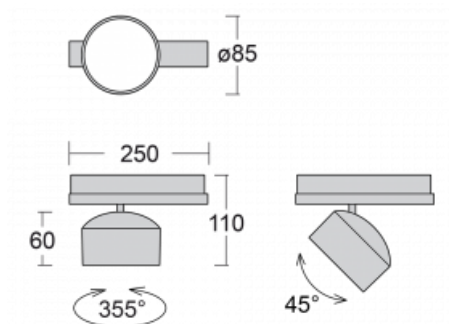

Leuchte

Drob-T

177-600F-10GGE/840, B

Die Form der schwenkbaren dimmbaren Trackleuchte erinnert ein wenig an OldtimerScheinwerfer. Sie enthält leuchtstarke LEDs mit einer Farbwiedergabe von $R_a > 80$ oder $R_a > 90$, einen transparenten Plexiglas- oder satinierten Diffusor. Die Leuchten verwenden Adapter für 3ph-Schienen Global Track. Aufgrund ihres minimalistischen Designs haben sie geringere Lichtströme, und eignen sich daher besser für kleinere Geschäfte mit niedrigeren Decken, wie Drogerien oder Apotheken. Sie können aber auch in Bars oder weniger formellen Empfangsbereichen zum Einsatz kommen.

Technische Zeichnung

Typ der Montage	Schienenleuchten
Typ der Ausstrahlung	Direkte
Form der Leuchte	Rundleuchte
Farbe der Leuchte	Schwarz
Material	Aluminium
Lebensdauer	L80/B20 50 000 Stunden
Garantie	5 years
Beschreibung der Leuchte	Schienenleuchte
Abmessungen	ø 85 mm × 110 mm
Gewicht	0.45 kg
Lichtquelle	LED MODUL
Art der Optik	Reflektor
Lichtstrom*	2300 lm
Farbtemperatur	4000 K Kalt weiss
Leuchtwirkungsgrad	138 lm/W
MacAdam Lichtquelle	3
Farbwiedergabeindex	80
Abstrahlwinkel	32°
UGR max. X=4H Y=8H, $\theta=70,50,20$	17.4