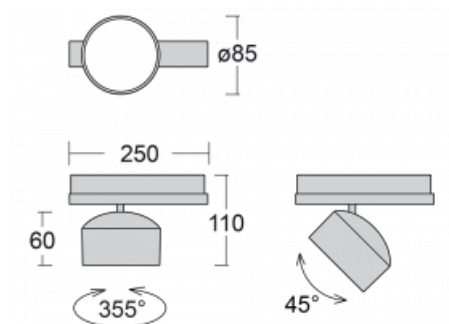

Leuchte

Drob-T

177-600F-10GGE/840, B

Die Form der schwenkbaren dimmbaren Trackleuchte erinnert ein wenig an OldtimerScheinwerfer. Sie enthält leuchtstarke LEDs mit einer Farbwiedergabe von $R_a > 80$ oder $R_a > 90$, einen transparenten Plexiglas- oder satinierten Diffusor. Die Leuchten verwenden Adapter für 3ph-Schienen Global Track. Aufgrund ihres minimalistischen Designs haben sie geringere Lichtströme, und eignen sich daher besser für kleinere Geschäfte mit niedrigeren Decken, wie Drogerien oder Apotheken. Sie können aber auch in Bars oder weniger formellen Empfangsbereichen zum Einsatz kommen.

Technische Zeichnung

Typ der Montage	Schienenleuchten
Typ der Ausstrahlung	Direkte
Form der Leuchte	Rundleuchte
Farbe der Leuchte	Schwarz
Material	Aluminium
Lebensdauer	L80/B20 50 000 Stunden
Garantie	60 Monate
Beschreibung der Leuchte	Schienenleuchte
Abmessungen	ø 85 mm × 110 mm
Gewicht	0.45 kg
Lichtquelle	LED MODUL
Art der Optik	Reflektor
Lichtstrom	2300 lm ± 10 %
Farbtemperatur	4000 K Kalt weiss
Leuchtwirkungsgrad	138 lm/W
MacAdam Lichtquelle	3
Farbwiedergabeindex	80
Abstrahlwinkel	32°
UGR max. X=4H Y=8H, $\rho=70,50,20$	17.4