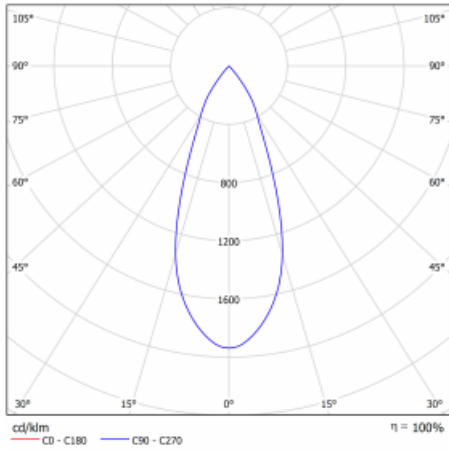

Leuchte

Drob-T

177-600F-10GGE/840, B

Die Form der schwenkbaren dimmbaren Trackleuchte erinnert ein wenig an OldtimerScheinwerfer. Sie enthält leuchtstarke LEDs mit einer Farbwiedergabe von $R_a > 80$ oder $R_a > 90$, einen transparenten Plexiglas- oder satinierten Diffusor. Die Leuchten verwenden Adapter für 3ph-Schienen Global Track. Aufgrund ihres minimalistischen Designs haben sie geringere Lichtströme, und eignen sich daher besser für kleinere Geschäfte mit niedrigeren Decken, wie Drogerien oder Apotheken. Sie können aber auch in Bars oder weniger formellen Empfangsbereichen zum Einsatz kommen.

Technische Zeichnung

Typ der Montage	Schienenleuchten
Typ der Ausstrahlung	Direkte
Form der Leuchte	Rundleuchte
Farbe der Leuchte	Schwarz
Material	Aluminium
Lebensdauer	L80/B20 50 000 Stunden
Garantie	60 Monate
Beschreibung der Leuchte	Schienenleuchte
Abmessungen	ø 85 mm × 110 mm
Gewicht	0.45 kg
Lichtquelle	LED MODUL
Art der Optik	Reflektor
Lichtstrom	2300 lm ± 10 %
Farbtemperatur	4000 K Kalt weiss
Leuchtwirkungsgrad	138 lm/W
MacAdam Lichtquelle	3
Farbwiedergabeindex	80
Abstrahlwinkel	32°
UGR max. X=4H Y=8H, $\rho=70,50,20$	17.4

Kurve

Leistungsaufnahme 16.7 W ± 10 %

Anschluss der Leuchte EVG nicht dimmbar

Elektrische Spannung 220-240V

Frequenz 50/60Hz

☐ CE IP 20

Zum Herunterladen

Montageanleitung