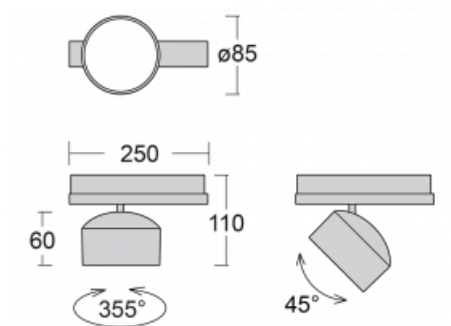

Leuchte

Drob-T

177-600F-10GGE/830, W

Die Form der schwenkbaren dimmbaren Trackleuchte erinnert ein wenig an OldtimerScheinwerfer. Sie enthält leuchtstarke LEDs mit einer Farbwiedergabe von $R_a > 80$ oder $R_a > 90$, einen transparenten Plexiglas- oder satinierten Diffusor. Die Leuchten verwenden Adapter für 3ph-Schienen Global Track. Aufgrund ihres minimalistischen Designs haben sie geringere Lichtströme, und eignen sich daher besser für kleinere Geschäfte mit niedrigeren Decken, wie Drogerien oder Apotheken. Sie können aber auch in Bars oder weniger formellen Empfangsbereichen zum Einsatz kommen.

Technische Zeichnung

Typ der Montage	Schienenleuchten
Typ der Ausstrahlung	Direkte
Form der Leuchte	Rundleuchte
Farbe der Leuchte	Weiss
Material	Aluminium
Lebensdauer	L80/B20 50 000 Stunden
Garantie	5 years
Beschreibung der Leuchte	Schienenleuchte
Abmessungen	ø 85 mm × 110 mm
Gewicht	0.45 kg
Lichtquelle	LED MODUL
Art der Optik	Reflektor
Lichtstrom	2200 lm ± 10 %
Farbtemperatur	3000 K Warm weiss
Leuchtwirkungsgrad	132 lm/W
MacAdam Lichtquelle	3
Farbwiedergabeindex	80
Abstrahlwinkel	32°
UGR max. X=4H Y=8H, $\rho=70,50,20$	17.3