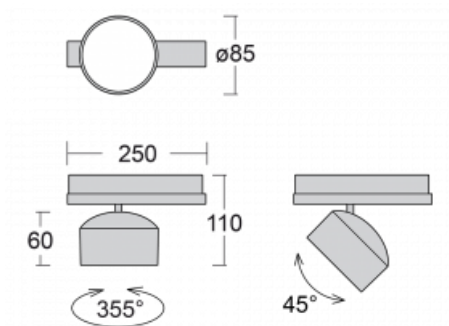

Leuchte

Drob-T

177-600F-10GGE/830, W

Die Form der schwenkbaren dimmbaren Trackleuchte erinnert ein wenig an OldtimerScheinwerfer. Sie enthält leuchtstarke LEDs mit einer Farbwiedergabe von $R_a > 80$ oder $R_a > 90$, einen transparenten Plexiglas- oder satinierten Diffusor. Die Leuchten verwenden Adapter für 3ph-Schienen Global Track. Aufgrund ihres minimalistischen Designs haben sie geringere Lichtströme, und eignen sich daher besser für kleinere Geschäfte mit niedrigeren Decken, wie Drogerien oder Apotheken. Sie können aber auch in Bars oder weniger formellen Empfangsbereichen zum Einsatz kommen.

Technische Zeichnung

Typ der Montage	Schienenleuchten
Typ der Ausstrahlung	Direkte
Form der Leuchte	Rundleuchte
Farbe der Leuchte	Weiss
Material	Aluminium
Lebensdauer	L80/B20 50 000 Stunden
Garantie	5 years
Beschreibung der Leuchte	Schienenleuchte
Abmessungen	ø 85 mm × 110 mm
Gewicht	0.45 kg
Lichtquelle	LED MODUL
Art der Optik	Reflektor
Lichtstrom*	2200 lm
Farbtemperatur	3000 K Warm weiss
Leuchtwirkungsgrad	132 lm/W
MacAdam Lichtquelle	3
Farbwiedergabeindex	80
Abstrahlwinkel	32°
UGR max. X=4H Y=8H, $\rho=70,50,20$	17.3