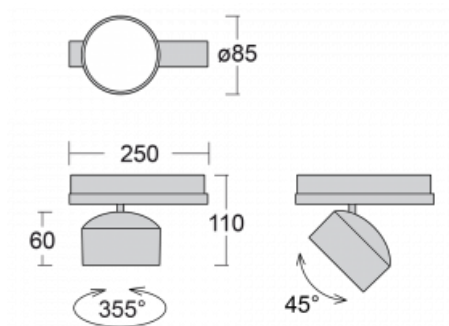

Leuchte

Drob-T

177-600F-10GGE/830, S

Die Form der schwenkbaren dimmbaren Trackleuchte erinnert ein wenig an OldtimerScheinwerfer. Sie enthält leuchtstarke LEDs mit einer Farbwiedergabe von $R_a > 80$ oder $R_a > 90$, einen transparenten Plexiglas- oder satinierten Diffusor. Die Leuchten verwenden Adapter für 3ph-Schienen Global Track. Aufgrund ihres minimalistischen Designs haben sie geringere Lichtströme, und eignen sich daher besser für kleinere Geschäfte mit niedrigeren Decken, wie Drogerien oder Apotheken. Sie können aber auch in Bars oder weniger formellen Empfangsbereichen zum Einsatz kommen.

Technische Zeichnung

| | |
|--|------------------------|
| Typ der Montage | Schienenleuchten |
| Typ der Ausstrahlung | Direkte |
| Form der Leuchte | Rundleuchte |
| Farbe der Leuchte | Silber |
| Material | Aluminium |
| Lebensdauer | L80/B20 50 000 Stunden |
| Garantie | 5 years |
| Beschreibung der Leuchte | Schienenleuchte |
| Abmessungen | ø 85 mm × 110 mm |
| Gewicht | 0.45 kg |
| Lichtquelle | LED MODUL |
| Art der Optik | Reflektor |
| Lichtstrom* | 2200 lm |
| Farbtemperatur | 3000 K Warm weiss |
| Leuchtwirkungsgrad | 132 lm/W |
| Farbwiedergabeindex | 80 |
| Abstrahlwinkel | 32° |
| UGR max. X=4H Y=8H, $\rho=70,50,20$ | 17.3 |