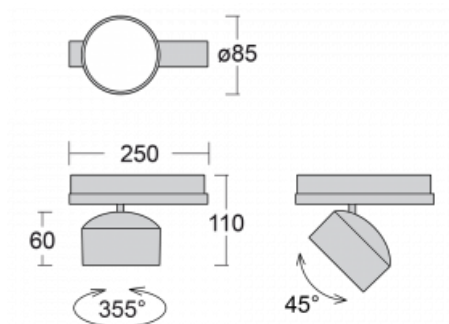

Leuchte

Drob-T

177-600F-10GGE/830, S

Die Form der schwenkbaren dimmbaren Trackleuchte erinnert ein wenig an OldtimerScheinwerfer. Sie enthält leuchtstarke LEDs mit einer Farbwiedergabe von $R_a > 80$ oder $R_a > 90$, einen transparenten Plexiglas- oder satinierten Diffusor. Die Leuchten verwenden Adapter für 3ph-Schienen Global Track. Aufgrund ihres minimalistischen Designs haben sie geringere Lichtströme, und eignen sich daher besser für kleinere Geschäfte mit niedrigeren Decken, wie Drogerien oder Apotheken. Sie können aber auch in Bars oder weniger formellen Empfangsbereichen zum Einsatz kommen.

Technische Zeichnung

Typ der Montage	Schienenleuchten
Typ der Ausstrahlung	Direkte
Form der Leuchte	Rundleuchte
Farbe der Leuchte	Silber
Material	Aluminium
Lebensdauer	L80/B20 50 000 Stunden
Garantie	60 Monate
Beschreibung der Leuchte	Schienenleuchte
Abmessungen	ø 85 mm × 110 mm
Gewicht	0.45 kg
Lichtquelle	LED MODUL
Art der Optik	Reflektor
Lichtstrom	2200 lm ± 10 %
Farbtemperatur	3000 K Warm weiss
Leuchtwirkungsgrad	132 lm/W
Farbwiedergabeindex	80
Abstrahlwinkel	32°
UGR max. X=4H Y=8H, ρ=70,50,20	17.3
Leistungsaufnahme	16.7 W ± 10 %
Anschluss der Leuchte	EVG nicht dimmbar
Elektrische Spannung	220-240V
Frequenz	50/60Hz

 **CE IP 20**

Kurve

Zum Herunterladen

Montageanleitung

Fotografie

Zubehör

00-00300, N
 Seilaufhängung
 2000mm

00-00301, N
 Seilaufhängung
 4000mm