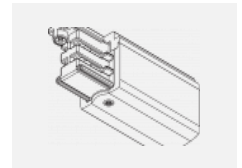

XTS12-2, black