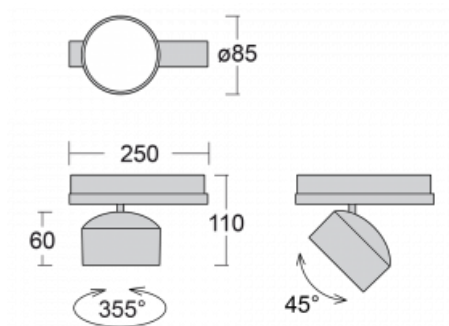

Leuchte

Drob-T

177-600F-10GGE/830, B

Die Form der schwenkbaren dimmbaren Trackleuchte erinnert ein wenig an OldtimerScheinwerfer. Sie enthält leuchtstarke LEDs mit einer Farbwiedergabe von $R_a > 80$ oder $R_a > 90$, einen transparenten Plexiglas- oder satinierten Diffusor. Die Leuchten verwenden Adapter für 3ph-Schienen Global Track. Aufgrund ihres minimalistischen Designs haben sie geringere Lichtströme, und eignen sich daher besser für kleinere Geschäfte mit niedrigeren Decken, wie Drogerien oder Apotheken. Sie können aber auch in Bars oder weniger formellen Empfangsbereichen zum Einsatz kommen.

Technische Zeichnung

Typ der Montage	Schienenleuchten
Typ der Ausstrahlung	Direkte
Form der Leuchte	Rundleuchte
Farbe der Leuchte	Schwarz
Material	Aluminium
Lebensdauer	L80/B20 50 000 Stunden
Garantie	5 years
Beschreibung der Leuchte	Schienenleuchte
Abmessungen	ø 85 mm × 110 mm
Gewicht	0.45 kg
Lichtquelle	LED MODUL
Art der Optik	Reflektor
Lichtstrom*	2200 lm
Farbtemperatur	3000 K Warm weiss
Leuchtwirkungsgrad	132 lm/W
MacAdam Lichtquelle	3
Farbwiedergabeindex	80
Abstrahlwinkel	32°
UGR max. X=4H Y=8H, $\rho=70,50,20$	17.3