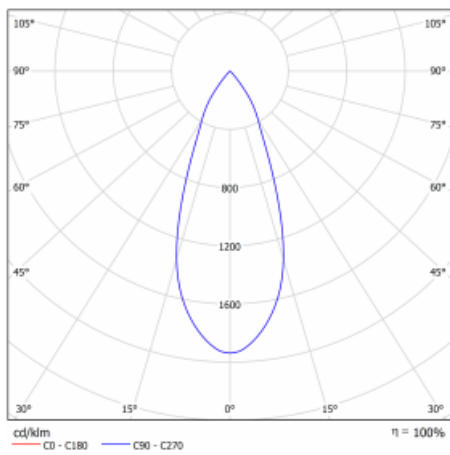

Kurve

Leistungsaufnahme* 16.7 W

Anschluss der Leuchte ON/OFF

Elektrische Spannung 220-240V

Frequenz 50/60Hz

☐ CE IP 20

*±10 %