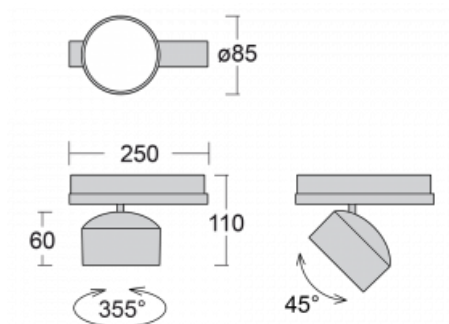

Leuchte

Drob-T

177-600F-10GGE/830, B

Die Form der schwenkbaren dimmbaren Trackleuchte erinnert ein wenig an OldtimerScheinwerfer. Sie enthält leuchtstarke LEDs mit einer Farbwiedergabe von $R_a > 80$ oder $R_a > 90$, einen transparenten Plexiglas- oder satinierten Diffusor. Die Leuchten verwenden Adapter für 3ph-Schienen Global Track. Aufgrund ihres minimalistischen Designs haben sie geringere Lichtströme, und eignen sich daher besser für kleinere Geschäfte mit niedrigeren Decken, wie Drogerien oder Apotheken. Sie können aber auch in Bars oder weniger formellen Empfangsbereichen zum Einsatz kommen.

Technische Zeichnung

Typ der Montage	Schienenleuchten
Typ der Ausstrahlung	Direkte
Form der Leuchte	Rundleuchte
Farbe der Leuchte	Schwarz
Material	Aluminium
Lebensdauer	L80/B20 50 000 Stunden
Garantie	60 Monate
Beschreibung der Leuchte	Schienenleuchte
Abmessungen	ø 85 mm × 110 mm
Gewicht	0.45 kg
Lichtquelle	LED MODUL
Art der Optik	Reflektor
Lichtstrom	2200 lm ± 10 %
Farbtemperatur	3000 K Warm weiss
Leuchtwirkungsgrad	132 lm/W
MacAdam Lichtquelle	3
Farbwiedergabeindex	80
Abstrahlwinkel	32°
UGR max. X=4H Y=8H, $\rho=70,50,20$	17.3