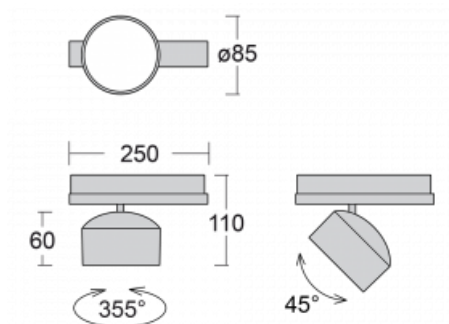

# Drob-T

177-600F-10GGD/940, W

Die Form der schwenkbaren dimmbaren Trackleuchte erinnert ein wenig an OldtimerScheinwerfer. Sie enthält leuchtstarke LEDs mit einer Farbwiedergabe von  $R_a > 80$  oder  $R_a > 90$ , einen transparenten Plexiglas- oder satinierten Diffusor. Die Leuchten verwenden Adapter für 3ph-Schienen Global Track. Aufgrund ihres minimalistischen Designs haben sie geringere Lichtströme, und eignen sich daher besser für kleinere Geschäfte mit niedrigeren Decken, wie Drogerien oder Apotheken. Sie können aber auch in Bars oder weniger formellen Empfangsbereichen zum Einsatz kommen.

## Technische Zeichnung

Typ der Montage	Schienenleuchten
Typ der Ausstrahlung	Direkte
Form der Leuchte	Rundleuchte
Farbe der Leuchte	Weiss
Material	Aluminium
Lebensdauer	L80/B20 50 000 Stunden
Garantie	5 years
Beschreibung der Leuchte	Schienenleuchte
Abmessungen	ø 85 mm × 110 mm
Gewicht	0.5 kg
Lichtquelle	LED MODUL
Art der Optik	Reflektor
Lichtstrom*	2000 lm
Farbtemperatur	4000 K Kalt weiss
Leuchtwirkungsgrad	120 lm/W
MacAdam Lichtquelle	3
Farbwiedergabeindex	90
Abstrahlwinkel	32°
UGR max. X=4H Y=8H, $\theta=70,50,20$	16.9