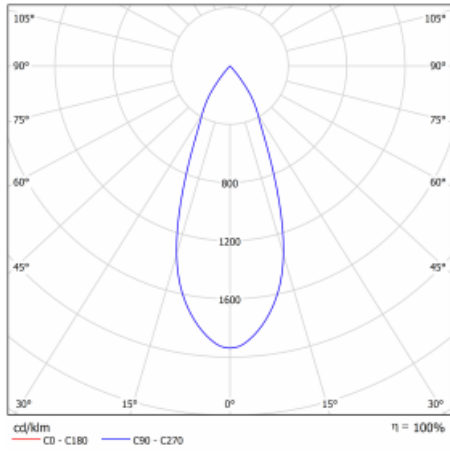

Kurve

Leistungsaufnahme 16.7 W ± 10 %

Anschluss der Leuchte DALI dimmbar

Elektrische Spannung 220-240V

Frequenz 50/60Hz

☐ CE IP 20