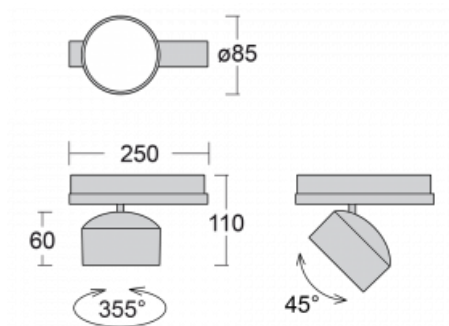

Leuchte

Drob-T

177-600F-10GGD/930, B

Die Form der schwenkbaren dimmbaren Trackleuchte erinnert ein wenig an OldtimerScheinwerfer. Sie enthält leuchtstarke LEDs mit einer Farbwiedergabe von $R_a > 80$ oder $R_a > 90$, einen transparenten Plexiglas- oder satinierten Diffusor. Die Leuchten verwenden Adapter für 3ph-Schienen Global Track. Aufgrund ihres minimalistischen Designs haben sie geringere Lichtströme, und eignen sich daher besser für kleinere Geschäfte mit niedrigeren Decken, wie Drogerien oder Apotheken. Sie können aber auch in Bars oder weniger formellen Empfangsbereichen zum Einsatz kommen.

Technische Zeichnung

Typ der Montage	Schienenleuchten
Typ der Ausstrahlung	Direkte
Form der Leuchte	Rundleuchte
Farbe der Leuchte	Schwarz
Material	Aluminium
Lebensdauer	L80/B20 50 000 Stunden
Garantie	5 years
Beschreibung der Leuchte	Schienenleuchte
Abmessungen	ø 85 mm × 110 mm
Gewicht	0.5 kg
Lichtquelle	LED MODUL
Art der Optik	Reflektor
Lichtstrom*	1900 lm
Farbtemperatur	3000 K Warm weiss
Leuchtwirkungsgrad	114 lm/W
MacAdam Lichtquelle	3
Farbwiedergabeindex	90
Abstrahlwinkel	32°
UGR max. X=4H Y=8H, $\rho=70,50,20$	16.8