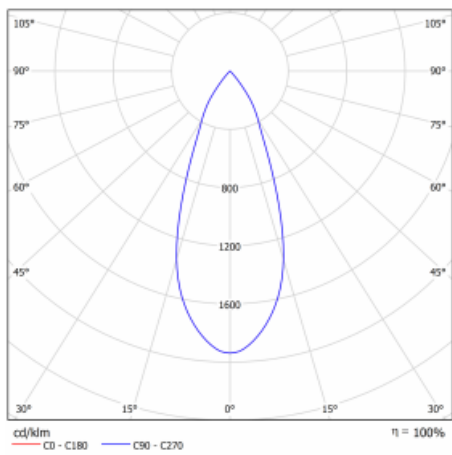

Kurve

Leistungsaufnahme* 16.7 W

Anschluss der Leuchte DALI

Elektrische Spannung 220-240V

Frequenz 50/60Hz

☐ CE IP 20

*±10 %