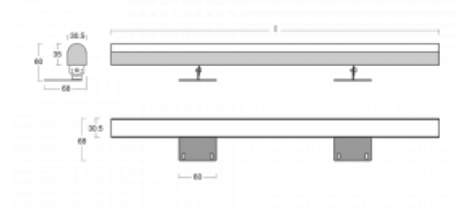

# Fini

160-202K-30GHE/830, E

Die Einzelleuchte Fini ist eine unsichtbare Leuchte, die die Atmosphäre eines jeden Innenraumes verstärkt. Die Leuchten sind verstellbar, so dass man den idealen Lichteffect erzielt, der zudem schattenfrei ist. Stellen Sie eine beliebige Anzahl von Einzelleuchten mit Längen von 850 mm, 1130 mm, 1410 mm oder 1690 mm hintereinander. Wir bieten drei verschiedene LichtstromStufen, Tunable-White-Version und den wichtigen Schutz IP40 an. Die Nischenkonstruktion ist bei Höhen ab 25 cm optimal, wo die Lichtwirkung ganz einfach durch die Positionierung der Neigung der Leuchte eingestellt werden kann.

## Technische Zeichnung

Typ der Montage	Aufbauleuchten
Typ der Ausstrahlung	Direkte
Form der Leuchte	Eckige
Farbe der Leuchte	Silber
Material	Aluminium
Lebensdauer	L80/B20 50 000 Stunden
Garantie	5 years
Beschreibung der Leuchte	Aufbauleuchte
Abmessungen	1690 mm × 68 mm × 60 mm
Lichtquelle	LED MODUL
Art der Optik	Opaler Diffusor
Lichtstrom	6950 lm ± 10 %
Farbtemperatur	3000 K Warm weiss
Leuchtwirkungsgrad	110 lm/W
MacAdam Lichtquelle	3
Farbwiedergabeindex	80
UGR max. X=4H Y=8H, ρ=70,50,20	26.1
Leistungsaufnahme	63.2 W ± 10 %
Anschluss der Leuchte	EVG nicht dimmbar
Elektrische Spannung	220-240V
Frequenz	50/60Hz