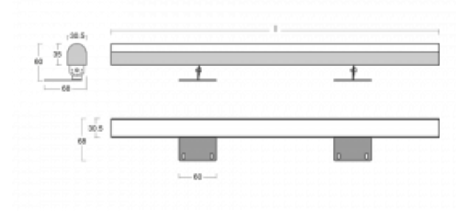

# Fini

160-202K-30GGE/830, E

Die Einzelleuchte Fini ist eine unsichtbare Leuchte, die die Atmosphäre eines jeden Innenraumes verstärkt. Die Leuchten sind verstellbar, so dass man den idealen Lichteffect erzielt, der zudem schattenfrei ist. Stellen Sie eine beliebige Anzahl von Einzelleuchten mit Längen von 850 mm, 1130 mm, 1410 mm oder 1690 mm hintereinander. Wir bieten drei verschiedene Lichtstromstufen, Tunable-White-Version und den wichtigen Schutz IP40 an. Die Nischenkonstruktion ist bei Höhen ab 25 cm optimal, wo die Lichtwirkung ganz einfach durch die Positionierung der Neigung der Leuchte eingestellt werden kann.

## Technische Zeichnung

Typ der Montage	Aufbauleuchten
Typ der Ausstrahlung	Direkte
Form der Leuchte	Eckige
Farbe der Leuchte	Silber
Material	Aluminium
Lebensdauer	L80/B20 50 000 Stunden
Garantie	60 Monate
Beschreibung der Leuchte	Aufbauleuchte
Abmessungen	1690 mm × 68 mm × 60 mm
Lichtquelle	LED MODUL
Art der Optik	Opaler Diffusor
Lichtstrom	3750 lm ± 10 %
Farbtemperatur	3000 K Warm weiss
Leuchtwirkungsgrad	120 lm/W
MacAdam Lichtquelle	3
Farbwiedergabeindex	80
UGR max. X=4H Y=8H, ρ=70,50,20	24
Leistungsaufnahme	31.3 W ± 10 %
Anschluss der Leuchte	EVG nicht dimmbar
Elektrische Spannung	220-240V
Frequenz	50/60Hz