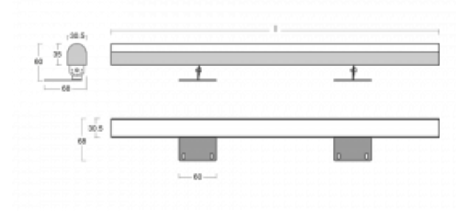

Leuchte

Fini

160-202K-30GGE/830, E

Die Einzelleuchte Fini ist eine unsichtbare Leuchte, die die Atmosphäre eines jeden Innenraumes verstärkt. Die Leuchten sind verstellbar, so dass man den idealen Lichteffect erzielt, der zudem schattenfrei ist. Stellen Sie eine beliebige Anzahl von Einzelleuchten mit Längen von 850 mm, 1130 mm, 1410 mm oder 1690 mm hintereinander. Wir bieten drei verschiedene LichtstromStufen, Tunable-White-Version und den wichtigen Schutz IP40 an. Die Nischenkonstruktion ist bei Höhen ab 25 cm optimal, wo die Lichtwirkung ganz einfach durch die Positionierung der Neigung der Leuchte eingestellt werden kann.

Technische Zeichnung

Typ der Montage	Aufbauleuchten
Typ der Ausstrahlung	Direkte
Form der Leuchte	Eckige
Farbe der Leuchte	Silber
Material	Aluminium
Lebensdauer	L80/B20 50 000 Stunden
Garantie	5 years
Beschreibung der Leuchte	Aufbauleuchte
Abmessungen	1690 mm × 68 mm × 60 mm
Lichtquelle	LED MODUL
Art der Optik	Opaler Diffusor
Lichtstrom*	3750 lm
Farbtemperatur	3000 K Warm weiss
Leuchtwirkungsgrad	120 lm/W
MacAdam Lichtquelle	3
Farbwiedergabeindex	80
UGR max. X=4H Y=8H, ρ=70,50,20	24
Leistungsaufnahme*	31.3 W
Anschluss der Leuchte	ON/OFF
Elektrische Spannung	220-240V
Frequenz	50/60Hz

 **CE** IP 40

*±10 %

Zum Herunterladen

Montageanleitung

Fotografie