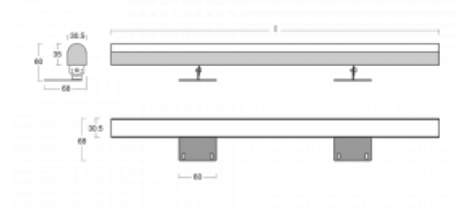

# Fini

160-202K-30GGD/840, E

Die Einzelleuchte Fini ist eine unsichtbare Leuchte, die die Atmosphäre eines jeden Innenraumes verstärkt. Die Leuchten sind verstellbar, so dass man den idealen Lichteffect erzielt, der zudem schattenfrei ist. Stellen Sie eine beliebige Anzahl von Einzelleuchten mit Längen von 850 mm, 1130 mm, 1410 mm oder 1690 mm hintereinander. Wir bieten drei verschiedene Lichtstromstufen, Tunable-White-Version und den wichtigen Schutz IP40 an. Die Nischenkonstruktion ist bei Höhen ab 25 cm optimal, wo die Lichtwirkung ganz einfach durch die Positionierung der Neigung der Leuchte eingestellt werden kann.

## Technische Zeichnung

Typ der Montage	Aufbauleuchten
Typ der Ausstrahlung	Direkte
Form der Leuchte	Eckige
Farbe der Leuchte	Silber
Material	Aluminium
Lebensdauer	L80/B20 50 000 Stunden
Garantie	5 years
Beschreibung der Leuchte	Aufbauleuchte
Abmessungen	1690 mm × 68 mm × 60 mm
Lichtquelle	LED MODUL
Art der Optik	Opaler Diffusor
Lichtstrom*	4000 lm
Farbtemperatur	4000 K Kalt weiss
Leuchtwirkungsgrad	128 lm/W
MacAdam	3
Lichtquelle	
Farbwiedergabeindex	80
UGR max. X=4H	24.2
Y=8H, ρ=70,50,20	
Leistungsaufnahme*	31.3 W
Anschluss der Leuchte	DALI
Elektrische Spannung	220-240V
Frequenz	50/60Hz