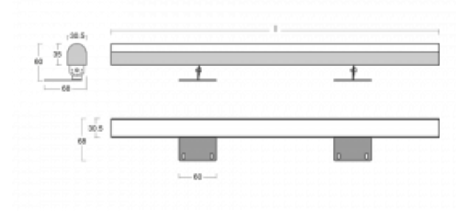

Leuchte

Fini

160-202K-30GGD/830, E

Die Einzelleuchte Fini ist eine unsichtbare Leuchte, die die Atmosphäre eines jeden Innenraumes verstärkt. Die Leuchten sind verstellbar, so dass man den idealen Lichteffect erzielt, der zudem schattenfrei ist. Stellen Sie eine beliebige Anzahl von Einzelleuchten mit Längen von 850 mm, 1130 mm, 1410 mm oder 1690 mm hintereinander. Wir bieten drei verschiedene LichtstromStufen, Tunable-White-Version und den wichtigen Schutz IP40 an. Die Nischenkonstruktion ist bei Höhen ab 25 cm optimal, wo die Lichtwirkung ganz einfach durch die Positionierung der Neigung der Leuchte eingestellt werden kann.

Technische Zeichnung

Typ der Montage	Aufbauleuchten
Typ der Ausstrahlung	Direkte
Form der Leuchte	Eckige
Farbe der Leuchte	Silber
Material	Aluminium
Lebensdauer	L80/B20 50 000 Stunden
Garantie	5 years
Beschreibung der Leuchte	Aufbauleuchte
Abmessungen	1690 mm × 68 mm × 60 mm
Lichtquelle	LED MODUL
Art der Optik	Opaler Diffusor
Lichtstrom*	3750 lm
Farbtemperatur	3000 K Warm weiss
Leuchtwirkungsgrad	120 lm/W
MacAdam Lichtquelle	3
Farbwiedergabeindex	80
UGR max. X=4H Y=8H, ρ=70,50,20	24
Leistungsaufnahme*	31.3 W
Anschluss der Leuchte	DALI
Elektrische Spannung	220-240V
Frequenz	50/60Hz

 **CE** IP 40

*±10 %

Zum Herunterladen

Montageanleitung

Fotografie