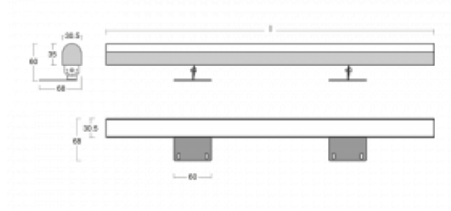

Leuchte

Fini

160-202K-30GEE/840, E

Die Einzelleuchte Fini ist eine unsichtbare Leuchte, die die Atmosphäre eines jeden Innenraumes verstärkt. Die Leuchten sind verstellbar, so dass man den idealen Lichteffect erzielt, der zudem schattenfrei ist. Stellen Sie eine beliebige Anzahl von Einzelleuchten mit Längen von 850 mm, 1130 mm, 1410 mm oder 1690 mm hintereinander. Wir bieten drei verschiedene LichtstromStufen, Tunable-White-Version und den wichtigen Schutz IP40 an. Die Nischenkonstruktion ist bei Höhen ab 25 cm optimal, wo die Lichtwirkung ganz einfach durch die Positionierung der Neigung der Leuchte eingestellt werden kann.

Technische Zeichnung

Typ der Montage	Aufbauleuchten
Typ der Ausstrahlung	Direkte
Form der Leuchte	Eckige
Farbe der Leuchte	Silber
Material	Aluminium
Lebensdauer	L80/B20 50 000 Stunden
Garantie	5 years
Beschreibung der Leuchte	Aufbauleuchte
Abmessungen	1690 mm × 68 mm × 60 mm
Lichtquelle	LED MODUL
Art der Optik	Opaler Diffusor
Lichtstrom*	2950 lm
Farbtemperatur	4000 K Kalt weiss
Leuchtwirkungsgrad	132 lm/W
MacAdam Lichtquelle	3
Farbwiedergabeindex	80
UGR max. X=4H Y=8H, ρ=70,50,20	23.1
Leistungsaufnahme*	22.4 W
Anschluss der Leuchte	ON/OFF
Elektrische Spannung	220-240V
Frequenz	50/60Hz

 **CE** IP 40

*±10 %

Zum Herunterladen

Montageanleitung

Fotografie