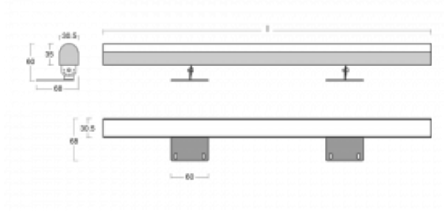

Leuchte

Fini

160-202K-30GED/830, E

Die Einzelleuchte Fini ist eine unsichtbare Leuchte, die die Atmosphäre eines jeden Innenraumes verstärkt. Die Leuchten sind verstellbar, so dass man den idealen Lichteffect erzielt, der zudem schattenfrei ist. Stellen Sie eine beliebige Anzahl von Einzelleuchten mit Längen von 850 mm, 1130 mm, 1410 mm oder 1690 mm hintereinander. Wir bieten drei verschiedene LichtstromStufen, Tunable-White-Version und den wichtigen Schutz IP40 an. Die Nischenkonstruktion ist bei Höhen ab 25 cm optimal, wo die Lichtwirkung ganz einfach durch die Positionierung der Neigung der Leuchte eingestellt werden kann.

Technische Zeichnung

Typ der Montage	Aufbauleuchten
Typ der Ausstrahlung	Direkte
Form der Leuchte	Eckige
Farbe der Leuchte	Silber
Material	Aluminium
Lebensdauer	L80/B20 50 000 Stunden
Garantie	5 years
Beschreibung der Leuchte	Aufbauleuchte
Abmessungen	1690 mm × 68 mm × 60 mm
Gewicht	2.9 kg
Lichtquelle	LED MODUL
Art der Optik	Opaler Diffusor
Lichtstrom*	2800 lm
Farbtemperatur	3000 K Warm weiss
Leuchtwirkungsgrad	125 lm/W
MacAdam Lichtquelle	3
Farbwiedergabeindex	80
UGR max. X=4H Y=8H, ρ=70,50,20	22.9

Leistungsaufnahme* 22.4 W

Anschluss der Leuchte DALI

Elektrische Spannung 220-240V

Frequenz 50/60Hz

  IP 40

*±10 %

Zum Herunterladen

Montageanleitung