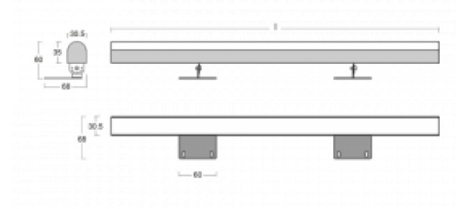

Leuchte

Fini

160-202K-25GHE/830, E

Die Einzelleuchte Fini ist eine unsichtbare Leuchte, die die Atmosphäre eines jeden Innenraumes verstärkt. Die Leuchten sind verstellbar, so dass man den idealen Lichteffect erzielt, der zudem schattenfrei ist. Stellen Sie eine beliebige Anzahl von Einzelleuchten mit Längen von 850 mm, 1130 mm, 1410 mm oder 1690 mm hintereinander. Wir bieten drei verschiedene Lichtstromstufen, Tunable-White-Version und den wichtigen Schutz IP40 an. Die Nischenkonstruktion ist bei Höhen ab 25 cm optimal, wo die Lichtwirkung ganz einfach durch die Positionierung der Neigung der Leuchte eingestellt werden kann.

Technische Zeichnung

Typ der Montage	Aufbauleuchten
Typ der Ausstrahlung	Direkte
Form der Leuchte	Eckige
Farbe der Leuchte	Silber
Material	Aluminium
Lebensdauer	L80/B20 50 000 Stunden
Garantie	5 years
Beschreibung der Leuchte	Aufbauleuchte
Abmessungen	1410 mm × 68 mm × 60 mm
Lichtquelle	LED MODUL
Art der Optik	Opaler Diffusor
Lichtstrom*	5750 lm
Farbtemperatur	3000 K Warm weiss
Leuchtwirkungsgrad	110 lm/W
MacAdam Lichtquelle	3
Farbwiedergabeindex	80
UGR max. X=4H Y=8H, ρ=70,50,20	26.1
Leistungsaufnahme*	52.3 W
Anschluss der Leuchte	ON/OFF
Elektrische Spannung	220-240V
Frequenz	50/60Hz

 **CE** IP 40

*±10 %

Zum Herunterladen

Montageanleitung

Fotografie