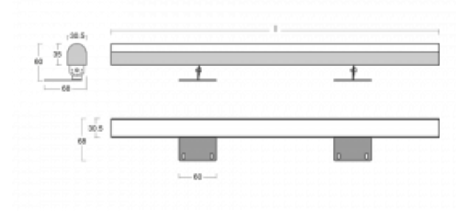

# Fini

160-202K-25GHD/840, E

Die Einzelleuchte Fini ist eine unsichtbare Leuchte, die die Atmosphäre eines jeden Innenraumes verstärkt. Die Leuchten sind verstellbar, so dass man den idealen Lichteffect erzielt, der zudem schattenfrei ist. Stellen Sie eine beliebige Anzahl von Einzelleuchten mit Längen von 850 mm, 1130 mm, 1410 mm oder 1690 mm hintereinander. Wir bieten drei verschiedene LichtstromStufen, Tunable-White-Version und den wichtigen Schutz IP40 an. Die Nischenkonstruktion ist bei Höhen ab 25 cm optimal, wo die Lichtwirkung ganz einfach durch die Positionierung der Neigung der Leuchte eingestellt werden kann.

## Technische Zeichnung

Typ der Montage	Aufbauleuchten
Typ der Ausstrahlung	Direkte
Form der Leuchte	Eckige
Farbe der Leuchte	Silber
Material	Aluminium
Lebensdauer	L80/B20 50 000 Stunden
Garantie	5 years
Beschreibung der Leuchte	Aufbauleuchte
Abmessungen	1410 mm × 68 mm × 60 mm
Lichtquelle	LED MODUL
Art der Optik	Opaler Diffusor
Lichtstrom*	6100 lm
Farbtemperatur	4000 K Kalt weiss
Leuchtwirkungsgrad	117 lm/W
MacAdam Lichtquelle	3
Farbwiedergabeindex	80
UGR max. X=4H Y=8H, ρ=70,50,20	26.3
Leistungsaufnahme*	52.3 W
Anschluss der Leuchte	DALI
Elektrische Spannung	220-240V
Frequenz	50/60Hz