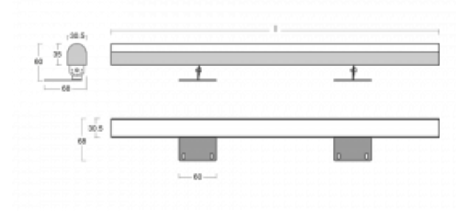

Leuchte

Fini

160-202K-25GHD/830, E

Die Einzelleuchte Fini ist eine unsichtbare Leuchte, die die Atmosphäre eines jeden Innenraumes verstärkt. Die Leuchten sind verstellbar, so dass man den idealen Lichteffect erzielt, der zudem schattenfrei ist. Stellen Sie eine beliebige Anzahl von Einzelleuchten mit Längen von 850 mm, 1130 mm, 1410 mm oder 1690 mm hintereinander. Wir bieten drei verschiedene Lichtstromstufen, Tunable-White-Version und den wichtigen Schutz IP40 an. Die Nischenkonstruktion ist bei Höhen ab 25 cm optimal, wo die Lichtwirkung ganz einfach durch die Positionierung der Neigung der Leuchte eingestellt werden kann.

Technische Zeichnung

Typ der Montage	Aufbauleuchten
Typ der Ausstrahlung	Direkte
Form der Leuchte	Eckige
Farbe der Leuchte	Silber
Material	Aluminium
Lebensdauer	L80/B20 50 000 Stunden
Garantie	5 years
Beschreibung der Leuchte	Aufbauleuchte
Abmessungen	1410 mm × 68 mm × 60 mm
Lichtquelle	LED MODUL
Art der Optik	Opaler Diffusor
Lichtstrom*	5750 lm
Farbtemperatur	3000 K Warm weiss
Leuchtwirkungsgrad	110 lm/W
MacAdam	3
Lichtquelle	
Farbwiedergabeindex	80
UGR max. X=4H	26.1
Y=8H, ρ=70,50,20	
Leistungsaufnahme*	52.3 W
Anschluss der Leuchte	DALI
Elektrische Spannung	220-240V
Frequenz	50/60Hz

 **CE** IP 40

*±10 %

Zum Herunterladen

Montageanleitung

Fotografie