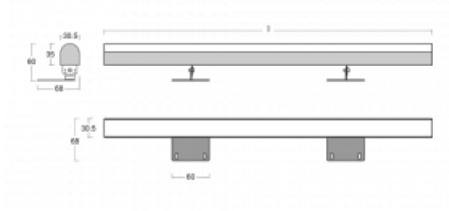

Leuchte

Fini

160-202K-25GGE/840, E

Die Einzelleuchte Fini ist eine unsichtbare Leuchte, die die Atmosphäre eines jeden Innenraumes verstärkt. Die Leuchten sind verstellbar, so dass man den idealen Lichteffect erzielt, der zudem schattenfrei ist. Stellen Sie eine beliebige Anzahl von Einzelleuchten mit Längen von 850 mm, 1130 mm, 1410 mm oder 1690 mm hintereinander. Wir bieten drei verschiedene LichtstromStufen, Tunable-White-Version und den wichtigen Schutz IP40 an. Die Nischenkonstruktion ist bei Höhen ab 25 cm optimal, wo die Lichtwirkung ganz einfach durch die Positionierung der Neigung der Leuchte eingestellt werden kann.

Technische Zeichnung

Typ der Montage	Aufbauleuchten
Typ der Ausstrahlung	Direkte
Form der Leuchte	Eckige
Farbe der Leuchte	Silber
Material	Aluminium
Lebensdauer	L80/B20 50 000 Stunden
Garantie	5 years
Beschreibung der Leuchte	Aufbauleuchte
Abmessungen	1410 mm × 68 mm × 60 mm
Gewicht	2.6 kg
Lichtquelle	LED MODUL
Art der Optik	Opaler Diffusor
Lichtstrom*	3340 lm
Farbtemperatur	4000 K Kalt weiss
Leuchtwirkungsgrad	121 lm/W
MacAdam Lichtquelle	3
Farbwiedergabeindex	80
UGR max. X=4H Y=8H, ρ=70,50,20	24.1

Leistungsaufnahme* 27.7 W

Anschluss der Leuchte ON/OFF

Elektrische Spannung 220-240V

Frequenz 50/60Hz

  IP 40

*±10 %

Zum Herunterladen

Montageanleitung