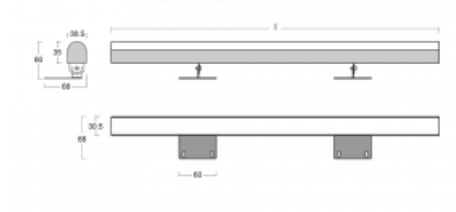

Leuchte

Fini

160-202K-25GGE/830, E

Die Einzelleuchte Fini ist eine unsichtbare Leuchte, die die Atmosphäre eines jeden Innenraumes verstärkt. Die Leuchten sind verstellbar, so dass man den idealen Lichteffect erzielt, der zudem schattenfrei ist. Stellen Sie eine beliebige Anzahl von Einzelleuchten mit Längen von 850 mm, 1130 mm, 1410 mm oder 1690 mm hintereinander. Wir bieten drei verschiedene Lichtstromstufen, Tunable-White-Version und den wichtigen Schutz IP40 an. Die Nischenkonstruktion ist bei Höhen ab 25 cm optimal, wo die Lichtwirkung ganz einfach durch die Positionierung der Neigung der Leuchte eingestellt werden kann.

Technische Zeichnung

Typ der Montage	Aufbauleuchten
Typ der Ausstrahlung	Direkte
Form der Leuchte	Eckige
Farbe der Leuchte	Silber
Material	Aluminium
Lebensdauer	L80/B20 50 000 Stunden
Garantie	5 years
Beschreibung der Leuchte	Aufbauleuchte
Abmessungen	1410 mm × 68 mm × 60 mm
Lichtquelle	LED MODUL
Art der Optik	Opaler Diffusor
Lichtstrom*	3150 lm
Farbtemperatur	3000 K Warm weiss
Leuchtwirkungsgrad	114 lm/W
MacAdam Lichtquelle	3
Farbwiedergabeindex	80
UGR max. X=4H Y=8H, ρ=70,50,20	24
Leistungsaufnahme*	27.7 W
Anschluss der Leuchte	ON/OFF
Elektrische Spannung	220-240V
Frequenz	50/60Hz

 **CE** IP 40

*±10 %

Zum Herunterladen

Montageanleitung

Fotografie