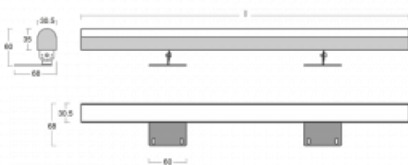

# Fini

**160-202K-25GGE/830, E**

Die Einzelleuchte Fini ist eine unsichtbare Leuchte, die die Atmosphäre eines jeden Innenraumes verstärkt. Die Leuchten sind verstellbar, so dass man den idealen Lichteffect erzielt, der zudem schattenfrei ist. Stellen Sie eine beliebige Anzahl von Einzelleuchten mit Längen von 850 mm, 1130 mm, 1410 mm oder 1690 mm hintereinander. Wir bieten drei verschiedene LichtstromStufen, Tunable-White-Version und den wichtigen Schutz IP40 an. Die Nischenkonstruktion ist bei Höhen ab 25 cm optimal, wo die Lichtwirkung ganz einfach durch die Positionierung der Neigung der Leuchte eingestellt werden kann.

**Technische Zeichnung**

Typ der Montage	Aufbauleuchten
Typ der Ausstrahlung	Direkte
Form der Leuchte	Eckige
Farbe der Leuchte	Silber
Material	Aluminium
Lebensdauer	L80/B20 50 000 Stunden
Garantie	60 Monate
Beschreibung der Leuchte	Aufbauleuchte
Abmessungen	1410 mm × 68 mm × 60 mm
Lichtquelle	LED MODUL
Art der Optik	Opaler Diffusor
Lichtstrom	3150 lm ± 10 %
Farbtemperatur	3000 K Warm weiss
Leuchtwirkungsgrad	114 lm/W
MacAdam Lichtquelle	3
Farbwiedergabeindex	80
UGR max. X=4H Y=8H, ρ=70,50,20	24
Leistungsaufnahme	27.7 W ± 10 %
Anschluss der Leuchte	EVG nicht dimmbar
Elektrische Spannung	220-240V
Frequenz	50/60Hz