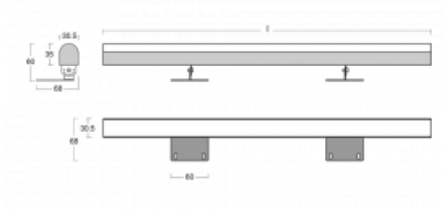

Leuchte

Fini

160-202K-25GGD/840, E

Die Einzelleuchte Fini ist eine unsichtbare Leuchte, die die Atmosphäre eines jeden Innenraumes verstärkt. Die Leuchten sind verstellbar, so dass man den idealen Lichteffect erzielt, der zudem schattenfrei ist. Stellen Sie eine beliebige Anzahl von Einzelleuchten mit Längen von 850 mm, 1130 mm, 1410 mm oder 1690 mm hintereinander. Wir bieten drei verschiedene Lichtstromstufen, Tunable-White-Version und den wichtigen Schutz IP40 an. Die Nischenkonstruktion ist bei Höhen ab 25 cm optimal, wo die Lichtwirkung ganz einfach durch die Positionierung der Neigung der Leuchte eingestellt werden kann.

Technische Zeichnung

Typ der Montage	Aufbauleuchten
Typ der Ausstrahlung	Direkte
Form der Leuchte	Eckige
Farbe der Leuchte	Silber
Material	Aluminium
Lebensdauer	L80/B20 50 000 Stunden
Garantie	5 years
Beschreibung der Leuchte	Aufbauleuchte
Abmessungen	1410 mm × 68 mm × 60 mm
Gewicht	3.3 kg
Lichtquelle	LED MODUL
Art der Optik	Opaler Diffusor
Lichtstrom*	3340 lm
Farbtemperatur	4000 K Kalt weiss
Leuchtwirkungsgrad	121 lm/W
MacAdam Lichtquelle	3
Farbwiedergabeindex	80
UGR max. X=4H Y=8H, ρ=70,50,20	24.1

Leistungsaufnahme* 27.7 W

Anschluss der Leuchte DALI

Elektrische Spannung 220-240V

Frequenz 50/60Hz

  IP 40

*±10 %

Zum Herunterladen

Montageanleitung