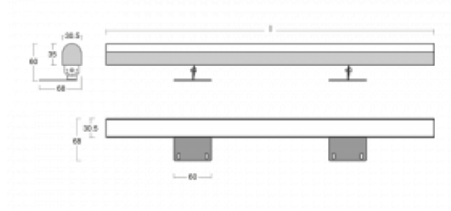

# Fini

160-202K-25GGD/830, E

Die Einzelleuchte Fini ist eine unsichtbare Leuchte, die die Atmosphäre eines jeden Innenraumes verstärkt. Die Leuchten sind verstellbar, so dass man den idealen Lichteffect erzielt, der zudem schattenfrei ist. Stellen Sie eine beliebige Anzahl von Einzelleuchten mit Längen von 850 mm, 1130 mm, 1410 mm oder 1690 mm hintereinander. Wir bieten drei verschiedene Lichtstromstufen, Tunable-White-Version und den wichtigen Schutz IP40 an. Die Nischenkonstruktion ist bei Höhen ab 25 cm optimal, wo die Lichtwirkung ganz einfach durch die Positionierung der Neigung der Leuchte eingestellt werden kann.

## Technische Zeichnung

Typ der Montage	Aufbauleuchten
Typ der Ausstrahlung	Direkte
Form der Leuchte	Eckige
Farbe der Leuchte	Silber
Material	Aluminium
Lebensdauer	L80/B20 50 000 Stunden
Garantie	60 Monate
Beschreibung der Leuchte	Aufbauleuchte
Abmessungen	1410 mm × 68 mm × 60 mm
Gewicht	2.5 kg
Lichtquelle	LED MODUL
Art der Optik	Opaler Diffusor
Lichtstrom	3150 lm ± 10 %
Farbtemperatur	3000 K Warm weiss
Leuchtwirkungsgrad	114 lm/W
MacAdam Lichtquelle	3
Farbwiedergabeindex	80
UGR max. X=4H Y=8H, ρ=70,50,20	24