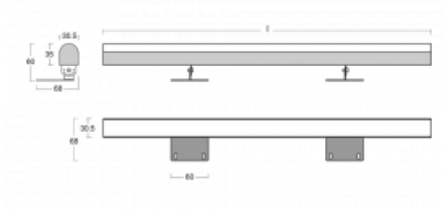

# Fini

160-202K-25GEE/840, E

Die Einzelleuchte Fini ist eine unsichtbare Leuchte, die die Atmosphäre eines jeden Innenraumes verstärkt. Die Leuchten sind verstellbar, so dass man den idealen Lichteffect erzielt, der zudem schattenfrei ist. Stellen Sie eine beliebige Anzahl von Einzelleuchten mit Längen von 850 mm, 1130 mm, 1410 mm oder 1690 mm hintereinander. Wir bieten drei verschiedene LichtstromStufen, Tunable-White-Version und den wichtigen Schutz IP40 an. Die Nischenkonstruktion ist bei Höhen ab 25 cm optimal, wo die Lichtwirkung ganz einfach durch die Positionierung der Neigung der Leuchte eingestellt werden kann.

## Technische Zeichnung

Typ der Montage	Aufbauleuchten
Typ der Ausstrahlung	Direkte
Form der Leuchte	Eckige
Farbe der Leuchte	Silber
Material	Aluminium
Lebensdauer	L80/B20 50 000 Stunden
Garantie	5 years
Beschreibung der Leuchte	Aufbauleuchte
Abmessungen	1410 mm × 68 mm × 60 mm
Gewicht	2.5 kg
Lichtquelle	LED MODUL
Art der Optik	Opaler Diffusor
Lichtstrom*	2500 lm
Farbtemperatur	4000 K Kalt weiss
Leuchtwirkungsgrad	133 lm/W
MacAdam Lichtquelle	3
Farbwiedergabeindex	80
UGR max. X=4H Y=8H, ρ=70,50,20	23.2