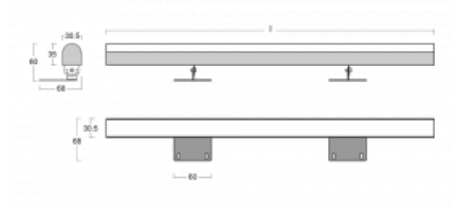

# Fini

160-202K-25GEE/830, E

Die Einzelleuchte Fini ist eine unsichtbare Leuchte, die die Atmosphäre eines jeden Innenraumes verstärkt. Die Leuchten sind verstellbar, so dass man den idealen Lichteffect erzielt, der zudem schattenfrei ist. Stellen Sie eine beliebige Anzahl von Einzelleuchten mit Längen von 850 mm, 1130 mm, 1410 mm oder 1690 mm hintereinander. Wir bieten drei verschiedene Lichtstromstufen, Tunable-White-Version und den wichtigen Schutz IP40 an. Die Nischenkonstruktion ist bei Höhen ab 25 cm optimal, wo die Lichtwirkung ganz einfach durch die Positionierung der Neigung der Leuchte eingestellt werden kann.

## Technische Zeichnung

Typ der Montage	Aufbauleuchten
Typ der Ausstrahlung	Direkte
Form der Leuchte	Eckige
Farbe der Leuchte	Silber
Material	Aluminium
Lebensdauer	L80/B20 50 000 Stunden
Garantie	60 Monate
Beschreibung der Leuchte	Aufbauleuchte
Abmessungen	1410 mm × 68 mm × 60 mm
Lichtquelle	LED MODUL
Art der Optik	Opaler Diffusor
Lichtstrom	2350 lm ± 10 %
Farbtemperatur	3000 K Warm weiss
Leuchtwirkungsgrad	125 lm/W
MacAdam Lichtquelle	3
Farbwiedergabeindex	80
UGR max. X=4H Y=8H, ρ=70,50,20	23
Leistungsaufnahme	18.8 W ± 10 %
Anschluss der Leuchte	EVG nicht dimmbar
Elektrische Spannung	220-240V
Frequenz	50/60Hz