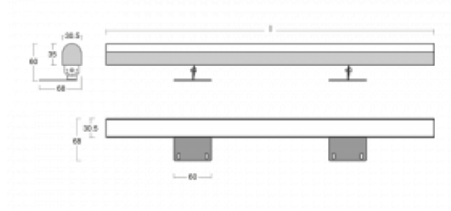

Leuchte

Fini

160-202K-25GED/840, E

Die Einzelleuchte Fini ist eine unsichtbare Leuchte, die die Atmosphäre eines jeden Innenraumes verstärkt. Die Leuchten sind verstellbar, so dass man den idealen Lichteffect erzielt, der zudem schattenfrei ist. Stellen Sie eine beliebige Anzahl von Einzelleuchten mit Längen von 850 mm, 1130 mm, 1410 mm oder 1690 mm hintereinander. Wir bieten drei verschiedene Lichtstromstufen, Tunable-White-Version und den wichtigen Schutz IP40 an. Die Nischenkonstruktion ist bei Höhen ab 25 cm optimal, wo die Lichtwirkung ganz einfach durch die Positionierung der Neigung der Leuchte eingestellt werden kann.

Technische Zeichnung

Typ der Montage	Aufbauleuchten
Typ der Ausstrahlung	Direkte
Form der Leuchte	Eckige
Farbe der Leuchte	Silber
Material	Aluminium
Lebensdauer	L80/B20 50 000 Stunden
Garantie	5 years
Beschreibung der Leuchte	Aufbauleuchte
Abmessungen	1410 mm × 68 mm × 60 mm
Lichtquelle	LED MODUL
Art der Optik	Opaler Diffusor
Lichtstrom*	2500 lm
Farbtemperatur	4000 K Kalt weiss
Leuchtwirkungsgrad	133 lm/W
MacAdam	3
Lichtquelle	
Farbwiedergabeindex	80
UGR max. X=4H	23.2
Y=8H, ρ=70,50,20	
Leistungsaufnahme*	18.8 W
Anschluss der Leuchte	DALI
Elektrische Spannung	220-240V
Frequenz	50/60Hz

 **CE** IP 40

*±10 %

Zum Herunterladen

Montageanleitung

Fotografie