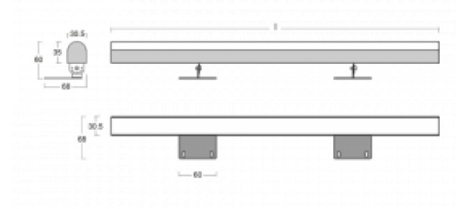

Leuchte

Fini

160-202K-20GHE/830, E

Die Einzelleuchte Fini ist eine unsichtbare Leuchte, die die Atmosphäre eines jeden Innenraumes verstärkt. Die Leuchten sind verstellbar, so dass man den idealen Lichteffect erzielt, der zudem schattenfrei ist. Stellen Sie eine beliebige Anzahl von Einzelleuchten mit Längen von 850 mm, 1130 mm, 1410 mm oder 1690 mm hintereinander. Wir bieten drei verschiedene Lichtstromstufen, Tunable-White-Version und den wichtigen Schutz IP40 an. Die Nischenkonstruktion ist bei Höhen ab 25 cm optimal, wo die Lichtwirkung ganz einfach durch die Positionierung der Neigung der Leuchte eingestellt werden kann.

Technische Zeichnung

Typ der Montage	Aufbauleuchten
Typ der Ausstrahlung	Direkte
Form der Leuchte	Eckige
Farbe der Leuchte	Silber
Material	Aluminium
Lebensdauer	L80/B20 50 000 Stunden
Garantie	5 years
Beschreibung der Leuchte	Aufbauleuchte
Abmessungen	1130 mm × 68 mm × 60 mm
Lichtquelle	LED MODUL
Art der Optik	Opaler Diffusor
Lichtstrom	4600 lm ± 10 %
Farbtemperatur	3000 K Warm weiss
Leuchtwirkungsgrad	110 lm/W
MacAdam Lichtquelle	3
Farbwiedergabeindex	80
UGR max. X=4H Y=8H, ρ=70,50,20	26
Leistungsaufnahme	41.8 W ± 10 %
Anschluss der Leuchte	EVG nicht dimmbar
Elektrische Spannung	220-240V
Frequenz	50/60Hz

⊕ CE IP 40

Zum Herunterladen

Montageanleitung

Fotografie