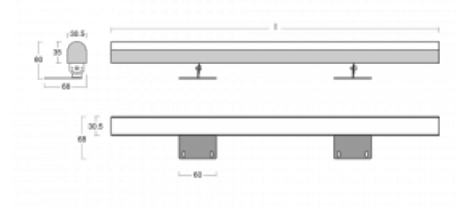

Leuchte

Fini

160-202K-20GHD/840, E

Die Einzelleuchte Fini ist eine unsichtbare Leuchte, die die Atmosphäre eines jeden Innenraumes verstärkt. Die Leuchten sind verstellbar, so dass man den idealen Lichteffect erzielt, der zudem schattenfrei ist. Stellen Sie eine beliebige Anzahl von Einzelleuchten mit Längen von 850 mm, 1130 mm, 1410 mm oder 1690 mm hintereinander. Wir bieten drei verschiedene Lichtstromstufen, Tunable-White-Version und den wichtigen Schutz IP40 an. Die Nischenkonstruktion ist bei Höhen ab 25 cm optimal, wo die Lichtwirkung ganz einfach durch die Positionierung der Neigung der Leuchte eingestellt werden kann.

Technische Zeichnung

Typ der Montage	Aufbauleuchten
Typ der Ausstrahlung	Direkte
Form der Leuchte	Eckige
Farbe der Leuchte	Silber
Material	Aluminium
Lebensdauer	L80/B20 50 000 Stunden
Garantie	60 Monate
Beschreibung der Leuchte	Aufbauleuchte
Abmessungen	1130 mm × 68 mm × 60 mm
Lichtquelle	LED MODUL
Art der Optik	Opaler Diffusor
Lichtstrom	4900 lm ± 10 %
Farbtemperatur	4000 K Kalt weiss
Leuchtwirkungsgrad	117 lm/W
MacAdam Lichtquelle	3
Farbwiedergabeindex	80
UGR max. X=4H Y=8H, ρ=70,50,20	26.3
Leistungsaufnahme	41.8 W ± 10 %
Anschluss der Leuchte	DALI dimmbar
Elektrische Spannung	220-240V
Frequenz	50/60Hz

  IP 40

Zum Herunterladen

Montageanleitung

Fotografie