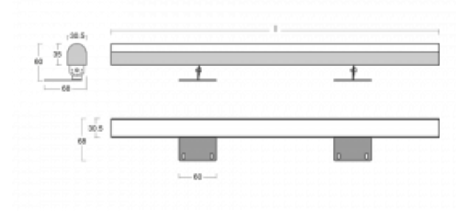

Leuchte

Fini

160-202K-20GHD/830, E

Die Einzelleuchte Fini ist eine unsichtbare Leuchte, die die Atmosphäre eines jeden Innenraumes verstärkt. Die Leuchten sind verstellbar, so dass man den idealen Lichteffect erzielt, der zudem schattenfrei ist. Stellen Sie eine beliebige Anzahl von Einzelleuchten mit Längen von 850 mm, 1130 mm, 1410 mm oder 1690 mm hintereinander. Wir bieten drei verschiedene Lichtstromstufen, Tunable-White-Version und den wichtigen Schutz IP40 an. Die Nischenkonstruktion ist bei Höhen ab 25 cm optimal, wo die Lichtwirkung ganz einfach durch die Positionierung der Neigung der Leuchte eingestellt werden kann.

Technische Zeichnung

Typ der Montage	Aufbauleuchten
Typ der Ausstrahlung	Direkte
Form der Leuchte	Eckige
Farbe der Leuchte	Silber
Material	Aluminium
Lebensdauer	L80/B20 50 000 Stunden
Garantie	60 Monate
Beschreibung der Leuchte	Aufbauleuchte
Abmessungen	1130 mm × 68 mm × 60 mm
Gewicht	2.1 kg
Lichtquelle	LED MODUL
Art der Optik	Opaler Diffusor
Lichtstrom	4600 lm ± 10 %
Farbtemperatur	3000 K Warm weiss
Leuchtwirkungsgrad	110 lm/W
MacAdam Lichtquelle	3
Farbwiedergabeindex	80
UGR max. X=4H Y=8H, ρ=70,50,20	26

Leistungsaufnahme 41.8 W \pm 10 %

Anschluss der Leuchte DALI dimmbar

Elektrische Spannung 220-240V

Frequenz 50/60Hz

  IP 40

Zum Herunterladen

Montageanleitung

Fotografie