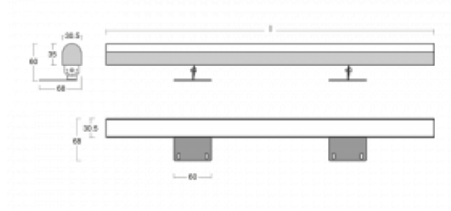

Leuchte

Fini

160-202K-20GGE/840, E

Die Einzelleuchte Fini ist eine unsichtbare Leuchte, die die Atmosphäre eines jeden Innenraumes verstärkt. Die Leuchten sind verstellbar, so dass man den idealen Lichteffect erzielt, der zudem schattenfrei ist. Stellen Sie eine beliebige Anzahl von Einzelleuchten mit Längen von 850 mm, 1130 mm, 1410 mm oder 1690 mm hintereinander. Wir bieten drei verschiedene LichtstromStufen, Tunable-White-Version und den wichtigen Schutz IP40 an. Die Nischenkonstruktion ist bei Höhen ab 25 cm optimal, wo die Lichtwirkung ganz einfach durch die Positionierung der Neigung der Leuchte eingestellt werden kann.

Technische Zeichnung

Typ der Montage	Aufbauleuchten
Typ der Ausstrahlung	Direkte
Form der Leuchte	Eckige
Farbe der Leuchte	Silber
Material	Aluminium
Lebensdauer	L80/B20 50 000 Stunden
Garantie	5 years
Beschreibung der Leuchte	Aufbauleuchte
Abmessungen	1130 mm × 68 mm × 60 mm
Gewicht	2 kg
Lichtquelle	LED MODUL
Art der Optik	Opaler Diffusor
Lichtstrom*	2650 lm
Farbtemperatur	4000 K Kalt weiss
Leuchtwirkungsgrad	127 lm/W
MacAdam Lichtquelle	3
Farbwiedergabeindex	80
UGR max. X=4H Y=8H, ρ=70,50,20	24.1

Leistungsaufnahme* 20.8 W

Anschluss der Leuchte ON/OFF

Elektrische Spannung 220-240V

Frequenz 50/60Hz

  IP 40

*±10 %

Zum Herunterladen

Montageanleitung