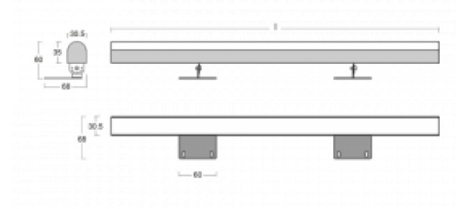

Leuchte

Fini

160-202K-20GEE/840, E

Die Einzelleuchte Fini ist eine unsichtbare Leuchte, die die Atmosphäre eines jeden Innenraumes verstärkt. Die Leuchten sind verstellbar, so dass man den idealen Lichteffect erzielt, der zudem schattenfrei ist. Stellen Sie eine beliebige Anzahl von Einzelleuchten mit Längen von 850 mm, 1130 mm, 1410 mm oder 1690 mm hintereinander. Wir bieten drei verschiedene LichtstromStufen, Tunable-White-Version und den wichtigen Schutz IP40 an. Die Nischenkonstruktion ist bei Höhen ab 25 cm optimal, wo die Lichtwirkung ganz einfach durch die Positionierung der Neigung der Leuchte eingestellt werden kann.

Technische Zeichnung

Typ der Montage	Aufbauleuchten
Typ der Ausstrahlung	Direkte
Form der Leuchte	Eckige
Farbe der Leuchte	Silber
Material	Aluminium
Lebensdauer	L80/B20 50 000 Stunden
Garantie	5 years
Beschreibung der Leuchte	Aufbauleuchte
Abmessungen	1130 mm × 68 mm × 60 mm
Lichtquelle	LED MODUL
Art der Optik	Opaler Diffusor
Lichtstrom*	1950 lm
Farbtemperatur	4000 K Kalt weiss
Leuchtwirkungsgrad	132 lm/W
MacAdam Lichtquelle	3
Farbwiedergabeindex	80
UGR max. X=4H Y=8H, ρ=70,50,20	23.1
Leistungsaufnahme*	14.8 W
Anschluss der Leuchte	ON/OFF
Elektrische Spannung	220-240V
Frequenz	50/60Hz

 **CE** IP 40

*±10 %

Zum Herunterladen

Montageanleitung

Fotografie