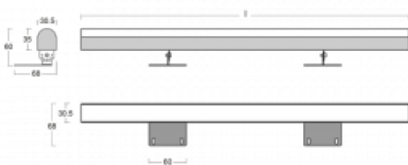

Leuchte

Fini

160-202K-20GEE/840, E

Die Einzelleuchte Fini ist eine unsichtbare Leuchte, die die Atmosphäre eines jeden Innenraumes verstärkt. Die Leuchten sind verstellbar, so dass man den idealen Lichteffect erzielt, der zudem schattenfrei ist. Stellen Sie eine beliebige Anzahl von Einzelleuchten mit Längen von 850 mm, 1130 mm, 1410 mm oder 1690 mm hintereinander. Wir bieten drei verschiedene Lichtstromstufen, Tunable-White-Version und den wichtigen Schutz IP40 an. Die Nischenkonstruktion ist bei Höhen ab 25 cm optimal, wo die Lichtwirkung ganz einfach durch die Positionierung der Neigung der Leuchte eingestellt werden kann.

Technische Zeichnung

Typ der Montage	Aufbauleuchten
Typ der Ausstrahlung	Direkte
Form der Leuchte	Eckige
Farbe der Leuchte	Silber
Material	Aluminium
Lebensdauer	L80/B20 50 000 Stunden
Garantie	60 Monate
Beschreibung der Leuchte	Aufbauleuchte
Abmessungen	1130 mm × 68 mm × 60 mm
Lichtquelle	LED MODUL
Art der Optik	Opaler Diffusor
Lichtstrom	1950 lm ± 10 %
Farbtemperatur	4000 K Kalt weiss
Leuchtwirkungsgrad	132 lm/W
MacAdam Lichtquelle	3
Farbwiedergabeindex	80
UGR max. X=4H Y=8H, ρ=70,50,20	23.1
Leistungsaufnahme	14.8 W ± 10 %
Anschluss der Leuchte	EVG nicht dimmbar
Elektrische Spannung	220-240V
Frequenz	50/60Hz