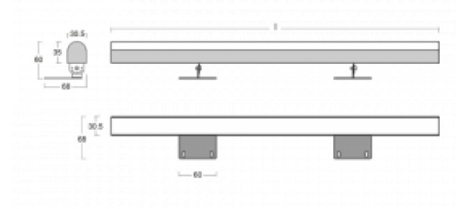

# Fini

160-202K-15GHD/840, E

Die Einzelleuchte Fini ist eine unsichtbare Leuchte, die die Atmosphäre eines jeden Innenraumes verstärkt. Die Leuchten sind verstellbar, so dass man den idealen Lichteffect erzielt, der zudem schattenfrei ist. Stellen Sie eine beliebige Anzahl von Einzelleuchten mit Längen von 850 mm, 1130 mm, 1410 mm oder 1690 mm hintereinander. Wir bieten drei verschiedene Lichtstromstufen, Tunable-White-Version und den wichtigen Schutz IP40 an. Die Nischenkonstruktion ist bei Höhen ab 25 cm optimal, wo die Lichtwirkung ganz einfach durch die Positionierung der Neigung der Leuchte eingestellt werden kann.

## Technische Zeichnung

Typ der Montage	Aufbauleuchten
Typ der Ausstrahlung	Direkte
Form der Leuchte	Eckige
Farbe der Leuchte	Silber
Material	Aluminium
Lebensdauer	L80/B20 50 000 Stunden
Garantie	60 Monate
Beschreibung der Leuchte	Aufbauleuchte
Abmessungen	850 mm × 68 mm × 60 mm
Lichtquelle	LED MODUL
Art der Optik	Opaler Diffusor
Lichtstrom	3650 lm ± 10 %
Farbtemperatur	4000 K Kalt weiss
Leuchtwirkungsgrad	116 lm/W
MacAdam Lichtquelle	3
Farbwiedergabeindex	80
UGR max. X=4H Y=8H, ρ=70,50,20	26.2
Leistungsaufnahme	31.4 W ± 10 %
Anschluss der Leuchte	DALI dimmbar
Elektrische Spannung	220-240V
Frequenz	50/60Hz