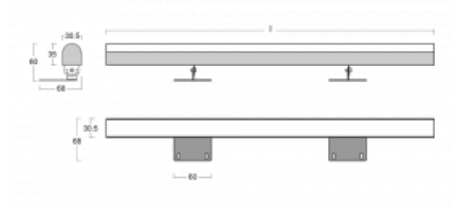

Leuchte

Fini

160-202K-15GGE/840, E

Die Einzelleuchte Fini ist eine unsichtbare Leuchte, die die Atmosphäre eines jeden Innenraumes verstärkt. Die Leuchten sind verstellbar, so dass man den idealen Lichteffect erzielt, der zudem schattenfrei ist. Stellen Sie eine beliebige Anzahl von Einzelleuchten mit Längen von 850 mm, 1130 mm, 1410 mm oder 1690 mm hintereinander. Wir bieten drei verschiedene Lichtstromstufen, Tunable-White-Version und den wichtigen Schutz IP40 an. Die Nischenkonstruktion ist bei Höhen ab 25 cm optimal, wo die Lichtwirkung ganz einfach durch die Positionierung der Neigung der Leuchte eingestellt werden kann.

Technische Zeichnung

Typ der Montage	Aufbauleuchten
Typ der Ausstrahlung	Direkte
Form der Leuchte	Eckige
Farbe der Leuchte	Silber
Material	Aluminium
Lebensdauer	L80/B20 50 000 Stunden
Garantie	60 Monate
Beschreibung der Leuchte	Aufbauleuchte
Abmessungen	850 mm × 68 mm × 60 mm
Gewicht	1.8 kg
Lichtquelle	LED MODUL
Art der Optik	Opaler Diffusor
Lichtstrom	2000 lm ± 10 %
Farbtemperatur	4000 K Kalt weiss
Leuchtwirkungsgrad	127 lm/W
MacAdam Lichtquelle	3
Farbwiedergabeindex	80
UGR max. X=4H Y=8H, ρ=70,50,20	24.1

Leistungsaufnahme 15.8 W \pm 10 %

Anschluss der Leuchte EVG nicht dimmbar

Elektrische Spannung 220-240V

Frequenz 50/60Hz

 **CE** IP 40

Zum Herunterladen

Montageanleitung

Fotografie