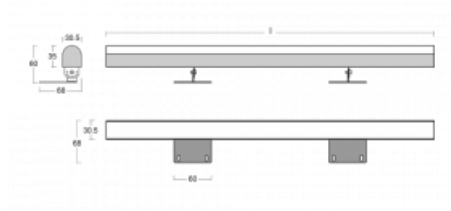

Leuchte

Fini

160-202K-15GGE/840, E

Die Einzelleuchte Fini ist eine unsichtbare Leuchte, die die Atmosphäre eines jeden Innenraumes verstärkt. Die Leuchten sind verstellbar, so dass man den idealen Lichteffect erzielt, der zudem schattenfrei ist. Stellen Sie eine beliebige Anzahl von Einzelleuchten mit Längen von 850 mm, 1130 mm, 1410 mm oder 1690 mm hintereinander. Wir bieten drei verschiedene LichtstromStufen, Tunable-White-Version und den wichtigen Schutz IP40 an. Die Nischenkonstruktion ist bei Höhen ab 25 cm optimal, wo die Lichtwirkung ganz einfach durch die Positionierung der Neigung der Leuchte eingestellt werden kann.

Technische Zeichnung

Typ der Montage	Aufbauleuchten
Typ der Ausstrahlung	Direkte
Form der Leuchte	Eckige
Farbe der Leuchte	Silber
Material	Aluminium
Lebensdauer	L80/B20 50 000 Stunden
Garantie	5 years
Beschreibung der Leuchte	Aufbauleuchte
Abmessungen	850 mm × 68 mm × 60 mm
Gewicht	1.8 kg
Lichtquelle	LED MODUL
Art der Optik	Opaler Diffusor
Lichtstrom*	2000 lm
Farbtemperatur	4000 K Kalt weiss
Leuchtwirkungsgrad	127 lm/W
MacAdam Lichtquelle	3
Farbwiedergabeindex	80
UGR max. X=4H Y=8H, ρ=70,50,20	24.1

Leistungsaufnahme* 15.8 W

Anschluss der Leuchte ON/OFF

Elektrische Spannung 220-240V

Frequenz 50/60Hz

  IP 40

*±10 %

Zum Herunterladen

Montageanleitung