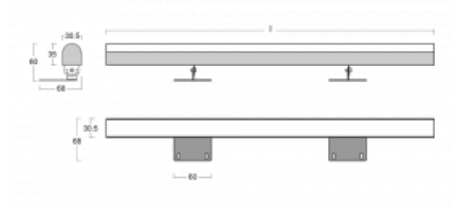

Leuchte

Fini

160-202K-15GGE/830, E

Die Einzelleuchte Fini ist eine unsichtbare Leuchte, die die Atmosphäre eines jeden Innenraumes verstärkt. Die Leuchten sind verstellbar, so dass man den idealen Lichteffect erzielt, der zudem schattenfrei ist. Stellen Sie eine beliebige Anzahl von Einzelleuchten mit Längen von 850 mm, 1130 mm, 1410 mm oder 1690 mm hintereinander. Wir bieten drei verschiedene Lichtstromstufen, Tunable-White-Version und den wichtigen Schutz IP40 an. Die Nischenkonstruktion ist bei Höhen ab 25 cm optimal, wo die Lichtwirkung ganz einfach durch die Positionierung der Neigung der Leuchte eingestellt werden kann.

Technische Zeichnung

Typ der Montage	Aufbauleuchten
Typ der Ausstrahlung	Direkte
Form der Leuchte	Eckige
Farbe der Leuchte	Silber
Material	Aluminium
Lebensdauer	L80/B20 50 000 Stunden
Garantie	5 years
Beschreibung der Leuchte	Aufbauleuchte
Abmessungen	850 mm × 68 mm × 60 mm
Lichtquelle	LED MODUL
Art der Optik	Opaler Diffusor
Lichtstrom*	1900 lm
Farbtemperatur	3000 K Warm weiss
Leuchtwirkungsgrad	120 lm/W
MacAdam Lichtquelle	3
Farbwiedergabeindex	80
UGR max. X=4H Y=8H, ρ=70,50,20	23.9
Leistungsaufnahme*	15.8 W
Anschluss der Leuchte	ON/OFF
Elektrische Spannung	220-240V
Frequenz	50/60Hz

 **CE** IP 40

*±10 %

Zum Herunterladen

Montageanleitung

Fotografie