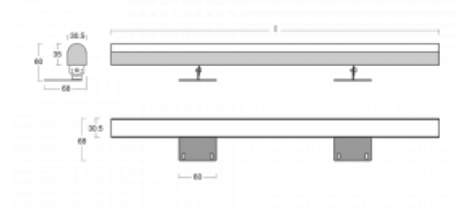

# Fini

160-202K-15GGE/830, E

Die Einzelleuchte Fini ist eine unsichtbare Leuchte, die die Atmosphäre eines jeden Innenraumes verstärkt. Die Leuchten sind verstellbar, so dass man den idealen Lichteffect erzielt, der zudem schattenfrei ist. Stellen Sie eine beliebige Anzahl von Einzelleuchten mit Längen von 850 mm, 1130 mm, 1410 mm oder 1690 mm hintereinander. Wir bieten drei verschiedene Lichtstromstufen, Tunable-White-Version und den wichtigen Schutz IP40 an. Die Nischenkonstruktion ist bei Höhen ab 25 cm optimal, wo die Lichtwirkung ganz einfach durch die Positionierung der Neigung der Leuchte eingestellt werden kann.

## Technische Zeichnung

Typ der Montage	Aufbauleuchten
Typ der Ausstrahlung	Direkte
Form der Leuchte	Eckige
Farbe der Leuchte	Silber
Material	Aluminium
Lebensdauer	L80/B20 50 000 Stunden
Garantie	60 Monate
Beschreibung der Leuchte	Aufbauleuchte
Abmessungen	850 mm × 68 mm × 60 mm
Lichtquelle	LED MODUL
Art der Optik	Opaler Diffusor
Lichtstrom	1900 lm ± 10 %
Farbtemperatur	3000 K Warm weiss
Leuchtwirkungsgrad	120 lm/W
MacAdam Lichtquelle	3
Farbwiedergabeindex	80
UGR max. X=4H Y=8H, ρ=70,50,20	23.9
Leistungsaufnahme	15.8 W ± 10 %
Anschluss der Leuchte	EVG nicht dimmbar
Elektrische Spannung	220-240V
Frequenz	50/60Hz