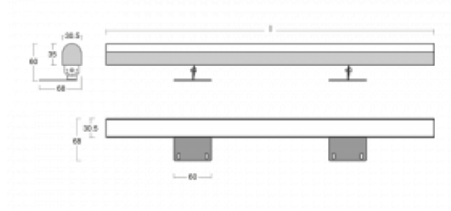

# Fini

160-202K-15GGD/840, E

Die Einzelleuchte Fini ist eine unsichtbare Leuchte, die die Atmosphäre eines jeden Innenraumes verstärkt. Die Leuchten sind verstellbar, so dass man den idealen Lichteffect erzielt, der zudem schattenfrei ist. Stellen Sie eine beliebige Anzahl von Einzelleuchten mit Längen von 850 mm, 1130 mm, 1410 mm oder 1690 mm hintereinander. Wir bieten drei verschiedene Lichtstromstufen, Tunable-White-Version und den wichtigen Schutz IP40 an. Die Nischenkonstruktion ist bei Höhen ab 25 cm optimal, wo die Lichtwirkung ganz einfach durch die Positionierung der Neigung der Leuchte eingestellt werden kann.

## Technische Zeichnung

Typ der Montage	Aufbauleuchten
Typ der Ausstrahlung	Direkte
Form der Leuchte	Eckige
Farbe der Leuchte	Silber
Material	Aluminium
Lebensdauer	L80/B20 50 000 Stunden
Garantie	5 years
Beschreibung der Leuchte	Aufbauleuchte
Abmessungen	850 mm × 68 mm × 60 mm
Gewicht	1.8 kg
Lichtquelle	LED MODUL
Art der Optik	Opaler Diffusor
Lichtstrom*	2000 lm
Farbtemperatur	4000 K Kalt weiss
Leuchtwirkungsgrad	127 lm/W
MacAdam Lichtquelle	3
Farbwiedergabeindex	80
UGR max. X=4H Y=8H, ρ=70,50,20	24.1