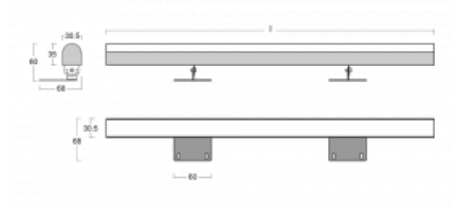

Leuchte

Fini

160-202K-15GEE/840, E

Die Einzelleuchte Fini ist eine unsichtbare Leuchte, die die Atmosphäre eines jeden Innenraumes verstärkt. Die Leuchten sind verstellbar, so dass man den idealen Lichteffect erzielt, der zudem schattenfrei ist. Stellen Sie eine beliebige Anzahl von Einzelleuchten mit Längen von 850 mm, 1130 mm, 1410 mm oder 1690 mm hintereinander. Wir bieten drei verschiedene LichtstromStufen, Tunable-White-Version und den wichtigen Schutz IP40 an. Die Nischenkonstruktion ist bei Höhen ab 25 cm optimal, wo die Lichtwirkung ganz einfach durch die Positionierung der Neigung der Leuchte eingestellt werden kann.

Technische Zeichnung

Typ der Montage	Aufbauleuchten
Typ der Ausstrahlung	Direkte
Form der Leuchte	Eckige
Farbe der Leuchte	Silber
Material	Aluminium
Lebensdauer	L80/B20 50 000 Stunden
Garantie	5 years
Beschreibung der Leuchte	Aufbauleuchte
Abmessungen	850 mm × 68 mm × 60 mm
Lichtquelle	LED MODUL
Art der Optik	Opaler Diffusor
Lichtstrom*	1450 lm
Farbtemperatur	4000 K Kalt weiss
Leuchtwirkungsgrad	129 lm/W
MacAdam	3
Lichtquelle	
Farbwiedergabeindex	80
UGR max. X=4H Y=8H, ρ=70,50,20	23
Leistungsaufnahme*	11.2 W
Anschluss der Leuchte	ON/OFF
Elektrische Spannung	220-240V
Frequenz	50/60Hz

 **CE** IP 40

*±10 %

Zum Herunterladen

Montageanleitung

Fotografie