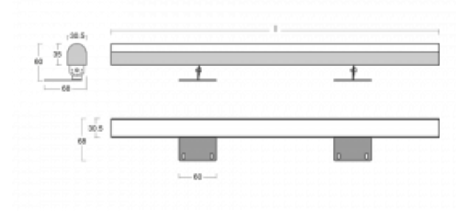

Leuchte

Fini

160-202K-15GEE/830, E

Die Einzelleuchte Fini ist eine unsichtbare Leuchte, die die Atmosphäre eines jeden Innenraumes verstärkt. Die Leuchten sind verstellbar, so dass man den idealen Lichteffect erzielt, der zudem schattenfrei ist. Stellen Sie eine beliebige Anzahl von Einzelleuchten mit Längen von 850 mm, 1130 mm, 1410 mm oder 1690 mm hintereinander. Wir bieten drei verschiedene LichtstromStufen, Tunable-White-Version und den wichtigen Schutz IP40 an. Die Nischenkonstruktion ist bei Höhen ab 25 cm optimal, wo die Lichtwirkung ganz einfach durch die Positionierung der Neigung der Leuchte eingestellt werden kann.

Technische Zeichnung

Typ der Montage	Aufbauleuchten
Typ der Ausstrahlung	Direkte
Form der Leuchte	Eckige
Farbe der Leuchte	Silber
Material	Aluminium
Lebensdauer	L80/B20 50 000 Stunden
Garantie	5 years
Beschreibung der Leuchte	Aufbauleuchte
Abmessungen	850 mm × 68 mm × 60 mm
Lichtquelle	LED MODUL
Art der Optik	Opaler Diffusor
Lichtstrom*	1400 lm
Farbtemperatur	3000 K Warm weiss
Leuchtwirkungsgrad	125 lm/W
MacAdam Lichtquelle	3
Farbwiedergabeindex	80
UGR max. X=4H Y=8H, ρ=70,50,20	22.9
Leistungsaufnahme*	11.2 W
Anschluss der Leuchte	ON/OFF
Elektrische Spannung	220-240V
Frequenz	50/60Hz

 **CE** IP 40

*±10 %

Zum Herunterladen

Montageanleitung

Fotografie