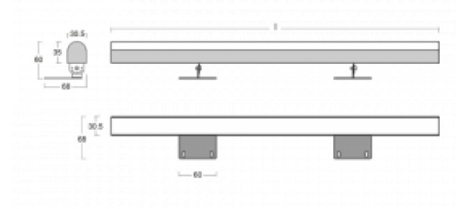

# Fini

160-202K-15GEE/830, E

Die Einzelleuchte Fini ist eine unsichtbare Leuchte, die die Atmosphäre eines jeden Innenraumes verstärkt. Die Leuchten sind verstellbar, so dass man den idealen Lichteffect erzielt, der zudem schattenfrei ist. Stellen Sie eine beliebige Anzahl von Einzelleuchten mit Längen von 850 mm, 1130 mm, 1410 mm oder 1690 mm hintereinander. Wir bieten drei verschiedene Lichtstromstufen, Tunable-White-Version und den wichtigen Schutz IP40 an. Die Nischenkonstruktion ist bei Höhen ab 25 cm optimal, wo die Lichtwirkung ganz einfach durch die Positionierung der Neigung der Leuchte eingestellt werden kann.

## Technische Zeichnung

Typ der Montage	Aufbauleuchten
Typ der Ausstrahlung	Direkte
Form der Leuchte	Eckige
Farbe der Leuchte	Silber
Material	Aluminium
Lebensdauer	L80/B20 50 000 Stunden
Garantie	60 Monate
Beschreibung der Leuchte	Aufbauleuchte
Abmessungen	850 mm × 68 mm × 60 mm
Lichtquelle	LED MODUL
Art der Optik	Opaler Diffusor
Lichtstrom	1400 lm ± 10 %
Farbtemperatur	3000 K Warm weiss
Leuchtwirkungsgrad	125 lm/W
MacAdam Lichtquelle	3
Farbwiedergabeindex	80
UGR max. X=4H Y=8H, ρ=70,50,20	22.9
Leistungsaufnahme	11.2 W ± 10 %
Anschluss der Leuchte	EVG nicht dimmbar
Elektrische Spannung	220-240V
Frequenz	50/60Hz