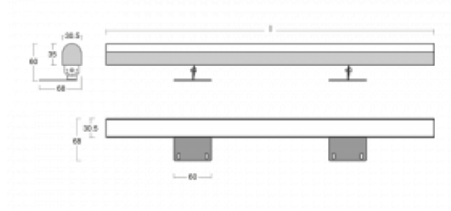

# Fini

160-202K-15GED/830, E

Die Einzelleuchte Fini ist eine unsichtbare Leuchte, die die Atmosphäre eines jeden Innenraumes verstärkt. Die Leuchten sind verstellbar, so dass man den idealen Lichteffect erzielt, der zudem schattenfrei ist. Stellen Sie eine beliebige Anzahl von Einzelleuchten mit Längen von 850 mm, 1130 mm, 1410 mm oder 1690 mm hintereinander. Wir bieten drei verschiedene Lichtstromstufen, Tunable-White-Version und den wichtigen Schutz IP40 an. Die Nischenkonstruktion ist bei Höhen ab 25 cm optimal, wo die Lichtwirkung ganz einfach durch die Positionierung der Neigung der Leuchte eingestellt werden kann.

## Technische Zeichnung

Typ der Montage	Aufbauleuchten
Typ der Ausstrahlung	Direkte
Form der Leuchte	Eckige
Farbe der Leuchte	Silber
Material	Aluminium
Lebensdauer	L80/B20 50 000 Stunden
Garantie	5 years
Beschreibung der Leuchte	Aufbauleuchte
Abmessungen	850 mm × 68 mm × 60 mm
Lichtquelle	LED MODUL
Art der Optik	Opaler Diffusor
Lichtstrom*	1400 lm
Farbtemperatur	3000 K Warm weiss
Leuchtwirkungsgrad	125 lm/W
MacAdam	3
Lichtquelle	
Farbwiedergabeindex	80
UGR max. X=4H	22.9
Y=8H, ρ=70,50,20	
Leistungsaufnahme*	11.2 W
Anschluss der Leuchte	DALI
Elektrische Spannung	220-240V
Frequenz	50/60Hz