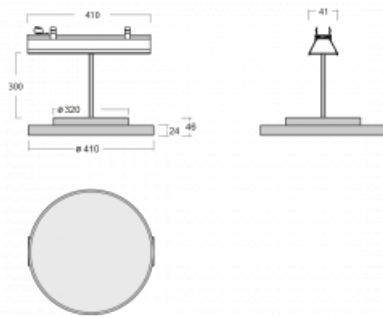

Technische Zeichnung