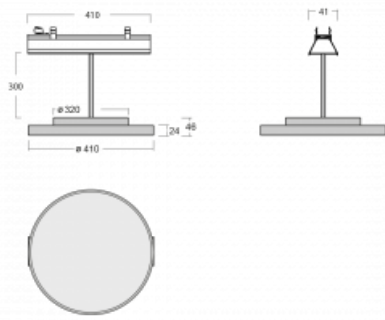

Technische Zeichnung