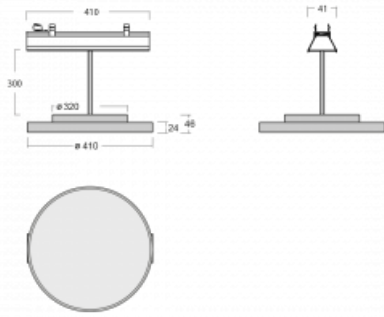

Technische Zeichnung