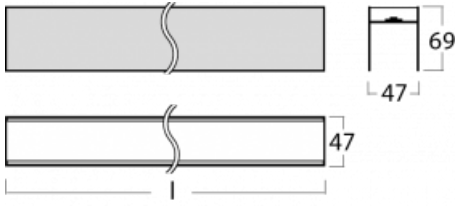

Leuchte

Lina45-S

=145S-A02Q-201HTD/840

EPD®

Stellen Sie sich eine Langfeldleuchte vor, die alle Ihre Anforderungen erfüllt: Sie entspricht der UGR, hat einen hohen Wirkungsgrad und Sie können sie nach Ihren Wünschen bauen. Und sie sieht auch noch gut aus. Die Lina45-S ist in den Varianten Opal, Mikroprisma und optisches Gitter erhältlich, so dass sie bei einem Lichtstrom von 4300 lm problemlos sowohl die UGR als auch die 19 erfüllen kann. Sie ist eine großartige Lösung für visuell anspruchsvolle Räume, da sie in einigen Varianten sogar UGR unter 16 erfüllt. Darüber hinaus können Sie die modulare Leuchte mit einem Vali55-Relaismodul, einer Rundo-Rundleuchte oder 2 - 3 CUBE-Reflektoren ergänzen. Für den indirekten Lichtanteil sorgt ein klares Plexiglasmodul oder ein Batwing-Diffusor, der für eine gleichmäßigere Ausleuchtung der Decke sorgt. Ein willkommenes Feature ist auch die Möglichkeit eines Vorhangs am Stoß der Profile, die zudem mit Kappen versehen sind, um die Lichtstrahlung zu minimieren. Die einzelnen Segmente werden einfach mit Steckverbindern verbunden und an 230 V angeschlossen.

Typ der Ausstrahlung	Indirekte
Form der Leuchte	Linear
Material	Aluminium
Lebensdauer	L80/B20 50 000 Stunden
Garantie	60 Monate
Beschreibung der Leuchte	Leuchte
Abmessungen	1190 mm × 47 mm × 69 mm
Lichtquelle	LED MODUL
Art der Optik	Einstellbarer Strahlungswinkel
Lichtstrom	2920 lm ± 10 %
Farbtemperatur	4000 K Kalt weiss
Leuchtwirkungsgrad	147 lm/W
MacAdam Lichtquelle	3
Farbwiedergabeindex	80
Leistungsaufnahme	19.9 W ± 10 %
Anschluss der Leuchte	Dimmbar DALI oder Taster
Elektrische Spannung	220-240V
Frequenz	50/60Hz

  IP 20

Technische Zeichnung

Zum Herunterladen

Montageanleitung

Fotografie

Zubehör

00-00354, K
 Kabel 5x0,75 1000mm

00-00355, K
 Kabel 5x0,75 2000mm