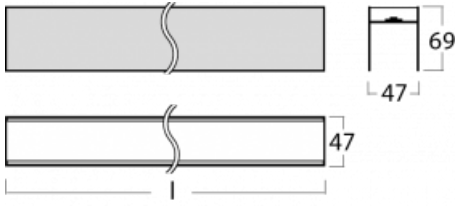

Leuchte

Lina45-S

=145S-A02C-40GEE/840

Stellen Sie sich eine Langfeldleuchte vor, die alle Ihre Anforderungen erfüllt: Sie entspricht der UGR, hat einen hohen Wirkungsgrad und Sie können sie nach Ihren Wünschen bauen. Und sie sieht auch noch gut aus. Die Lina45-S ist in den Varianten Opal, Mikroprisma und optisches Gitter erhältlich, so dass sie bei einem Lichtstrom von 4300 lm problemlos sowohl die UGR als auch die 19 erfüllen kann. Sie ist eine großartige Lösung für visuell anspruchsvolle Räume, da sie in einigen Varianten sogar UGR unter 16 erfüllt. Darüber hinaus können Sie die modulare Leuchte mit einem Vali55-Relaismodul, einer Rundo-Rundleuchte oder 2 - 3 CUBE-Reflektoren ergänzen. Für den indirekten Lichtanteil sorgt ein klares Plexiglasmodul oder ein Batwing-Diffusor, der für eine gleichmäßigere Ausleuchtung der Decke sorgt. Ein willkommenes Feature ist auch die Möglichkeit eines Vorhangs am Stoß der Profile, die zudem mit Kappen versehen sind, um die Lichtstrahlung zu minimieren. Die einzelnen Segmente werden einfach mit Steckverbindern verbunden und an 230 V angeschlossen.

Typ der Ausstrahlung	Indirekte
Form der Leuchte	Linear
Material	Aluminium
Lebensdauer	L80/B20 50 000 Stunden
Garantie	60 Monate
Beschreibung der Leuchte	Leuchte
Abmessungen	2240 mm × 47 mm × 69 mm
Lichtquelle	LED MODUL
Art der Optik	Klar abdeckung
Lichtstrom	2480 lm ± 10 %
Farbtemperatur	4000 K Kalt weiss
Leuchtwirkungsgrad	176 lm/W
MacAdam Lichtquelle	3
Farbwiedergabeindex	80
Leistungsaufnahme	14.1 W ± 10 %
Anschluss der Leuchte	EVG nicht dimmbar
Elektrische Spannung	220-240V
Frequenz	50/60Hz

Technische Zeichnung

Zum Herunterladen

Montageanleitung

Fotografie

Zubehör

00-00350, K
 Kabel 3x0,75 1000mm

00-00352, K
 Kabel 3x0,75 2000mm

00-00354, K
 Kabel 5x0,75 1000mm