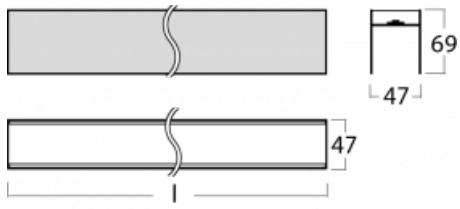

Technische Zeichnung