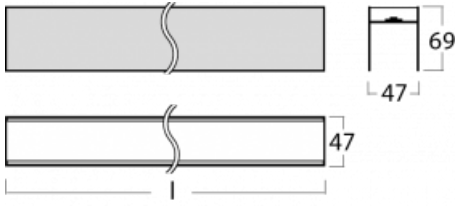

Technische Zeichnung