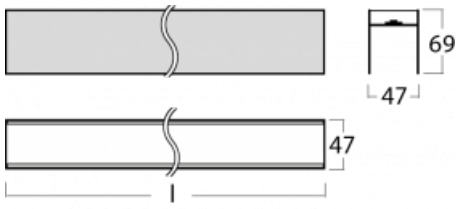

Technische Zeichnung