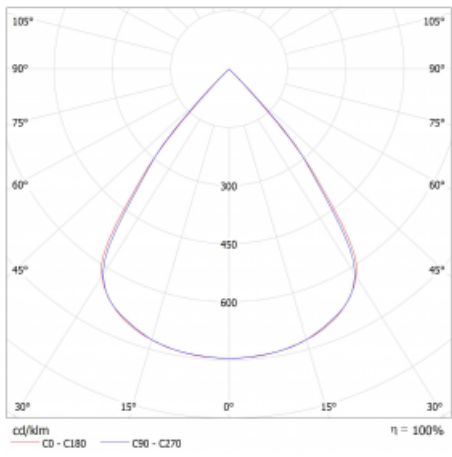

Technische Zeichnung

Kurve