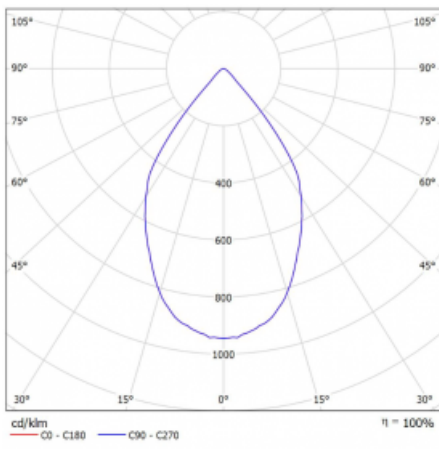

Technische Zeichnung

Kurve